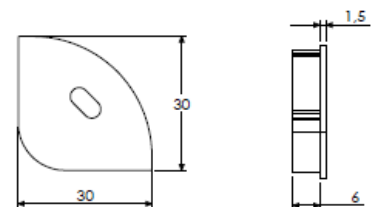

Largeur source led 20mm max, 30W/m max

Puissance maxi :

30 W/m

Largeur source led maxi :

20mm

Dimensions hors clip hors embouts:

30*30mm

Longueur maxi :

2m

Poids :

280 g/m

Matériaux et finition :

aluminium anodisé incolore (autres finitions, nous consulter),
embout plastique, clip inox

Profil

Embout

Clip de fixation

Profil avec clip

Accessoires	Référence
Profil 2m	304102020
Vasque opale 2m	304303220
Embouts en plastique (paire)	304308000
Clips de fixation en métal (paire)	304109000