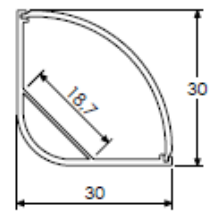

Largeur source led 20mm max, 30W/m max

Puissance maxi :

30 W/m

Largeur source led maxi :

20mm

Dimensions hors clip hors embouts:

30*30mm

Longueur maxi :

2m

Poids :

280 g/m

Matériaux et finition :

aluminium anodisé incolore (autres finitions, nous consulter),
embout plastique, clip inox

Profil

Embout

Clip de fixation

Profil avec clip

Accessoires	Référence
Profil 2m	304102020
Vasque opale 2m	304303220
Embouts en plastique (paire)	304308000
Clips de fixation en métal (paire)	304109000