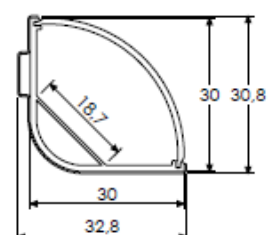

Largeur source led 20mm max, 30W/m max

Puissance maxi :

30 W/m

Largeur source led maxi :

20mm

Dimensions hors clip hors embouts:

30*30mm

Longueur maxi :

2m

Poids :

280 g/m

Matériaux et finition :

aluminium anodisé incolore (autres finitions, nous consulter),
embout plastique, clip inox

Profil

Embout

Clip de fixation

Profil avec clip

Accessoires	Référence
Profil 2m	304102020
Vasque opale 2m	304303220
Embouts en plastique (paire)	304308000
Clips de fixation en métal (paire)	304109000