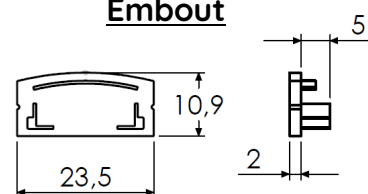

Largeur source led 18mm max, 20W/m max

Puissance maxi :

20W/m

Largeur source led maxi :

18mm

Dimensions hors clip :

23,5mm x 10,9mm

Longueur maxi :

2,5m

Poids :

190g/m

Matériaux et finition :

aluminium anodisé incolore (autres finitions, nous consulter), embout plastique, clip inox ressort

Accessoires	Référence
Profil 2.5m	302002020
Vasque claire 2.5m	302003120
Vasque opale 2.5m	302003320
Embouts en plastique (paire)	302008000
Clips de fixation en métal (paire)	302009000

Profil

Embout

Clip de fixation

Profil avec clip