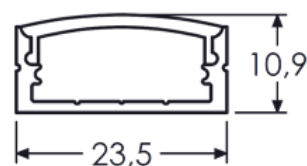

Largeur source led 18mm max, 20W/m max

Puissance maxi :

20W/m

Largeur source led maxi :

18mm

Dimensions hors clip :

23,5mm x 10,9mm

Longueur maxi :

2,5m

Poids :

190g/m

Matériaux et finition :

aluminium anodisé incolore (autres finitions, nous consulter), embout plastique, clip inox ressort

Accessoires	Référence
Profil 2.5m	302002020
Vasque claire 2.5m	302003120
Vasque opale 2.5m	302003320
Embouts en plastique (paire)	302008000
Clips de fixation en métal (paire)	302009000

Profil

Embout

Clip de fixation

Profil avec clip