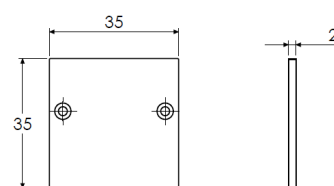

Largeur source led 26mm max, 40W/m max

**Puissance maxi :**

40W/m

Largeur source led maxi :

26mm

Dimensions hors clip :

35mm x 35mm

Longueur maxi :

2,5m

Poids :

700g/m

Matériaux et finition :

aluminium anodisé incolore (autres finitions, nous consulter), embout aluminium, fixation par filin de suspension

Accessoires	Référence
Profil 2.5m	304502020
Vasque opale 2.5m	304503220
Embouts en métal (paire)	304504000
Filin de suspension (paire)	26903
Eclisse rectiligne (paire)	

**Profil****Embout****Clip de fixation**