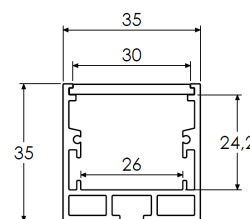

Largeur source led 26mm max, 40W/m max

**Puissance maxi :**

40W/m

Largeur source led maxi :

26mm

Dimensions hors clip :

35mm x 35mm

Longueur maxi :

2,5m

Poids :

700g/m

Matériaux et finition :

aluminium anodisé incolore (autres finitions, nous consulter), embout aluminium, fixation par filin de suspension

Accessoires	Référence
Profil 2.5m	304502020
Vasque opale 2.5m	304503220
Embouts en métal (paire)	304504000
Filin de suspension (paire)	26903
Eclisse rectiligne (paire)	

**Profil****Embout****Clip de fixation**