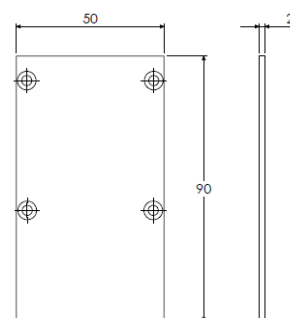

Largeur source led 27mm max, 2X30W/m max

Puissance maxi :
2X30W/m

Largeur source led maxi :
27mm

Dimensions hors clip :
50mm x 90mm

Longueur maxi :
2,5m

Poids :
1.8Kg/m

Matériaux et finition :
aluminium anodisé incolore (autres finitions, nous consulter), embout métal, clip inox ressort

Profil

Embout

Profil avec clip

Accessoires	Référence
Profil 2.5m	303202020
Profil interne 2.5m	303202120
Vasque opale 2.5m	302603220
Vasque prismatique claire 2.5m	300803420
Vasque prismatique claire 15m	300803421
Vasque prismatique opale 2.5m	300803520
Vasque prismatique opale 15m	300803521
Vasque opale indirecte 2.5m	303203320
Embouts en métal (paire)	303204000
Filin de suspension 2m (paire)	26903
Eclisse rectiligne	303210020
Eclisse 90° plafond / plafond	303210021
Clip de fixation	303204120
Clip de fixation interne	303204020