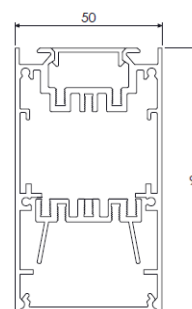

Largeur source led 27mm max, 2X30W/m max

Puissance maxi :
2X30W/m

Largeur source led maxi :
27mm

Dimensions hors clip :
50mm x 90mm

Longueur maxi :
2,5m

Poids :
1.8Kg/m

Matériaux et finition :
aluminium anodisé incolore (autres finitions, nous consulter), embout métal, clip inox ressort

Profil

Embout

Profil avec clip

Accessoires	Référence
Profil 2.5m	303202020
Profil interne 2.5m	303202120
Vasque opale 2.5m	302603220
Vasque prismatique claire 2.5m	300803420
Vasque prismatique claire 15m	300803421
Vasque prismatique opale 2.5m	300803520
Vasque prismatique opale 15m	300803521
Vasque opale indirecte 2.5m	303203320
Embouts en métal (paire)	303204000
Filin de suspension 2m (paire)	26903
Eclisse rectiligne	303210020
Eclisse 90° plafond / plafond	303210021
Clip de fixation	303204120
Clip de fixation interne	303204020