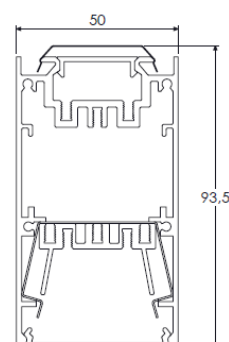

Largeur source led 27mm max, 2X30W/m max

Puissance maxi :
2X30W/m

Largeur source led maxi :
27mm

Dimensions hors clip :
50mm x 90mm

Longueur maxi :
2,5m

Poids :
1.8Kg/m

Matériaux et finition :
aluminium anodisé incolore (autres finitions, nous consulter), embout métal, clip inox ressort

Profil

Embout

Profil avec clip

Accessoires	Référence
Profil 2.5m	303202020
Profil interne 2.5m	303202120
Vasque opale 2.5m	302603220
Vasque prismatique claire 2.5m	300803420
Vasque prismatique claire 15m	300803421
Vasque prismatique opale 2.5m	300803520
Vasque prismatique opale 15m	300803521
Vasque opale indirecte 2.5m	303203320
Embouts en métal (paire)	303204000
Filin de suspension 2m (paire)	26903
Eclisse rectiligne	303210020
Eclisse 90° plafond / plafond	303210021
Clip de fixation	303204120
Clip de fixation interne	303204020