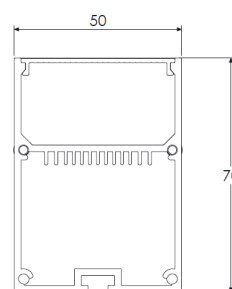

Largeur source led 40mm max, 50W/m max

Puissance maxi :

50W/m

Largeur source led maxi :

40mm

Dimensions hors clip :

50mm x 70mm

Longueur maxi :

2,5m

Poids :

1.425Kg/m

Matériaux et finition :

aluminium anodisé incolore (autres finitions, nous consulter), embout métal, sans clip

Fixation uniquement en suspension

Compartiment pour intégrer une alimentation

Accessoires	Référence
Profil 2.5m	302603220
Vasque opale 2.5m	300803320
Vasque prismatique claire 2.5m	300803420
Vasque prismatique claire 15m	300803421
Vasque prismatique opale 2.5m	300803520
Vasque prismatique opale 15m	300803521
Embouts en métal (paire)	300804000
Filin de suspension 2m (paire)	26903
Eclisse rectiligne	301910020

Profil

Embout

Profil avec embase filin

1/1