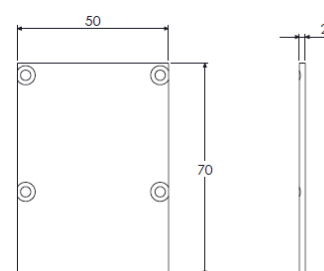

Largeur source led 40mm max, 50W/m max

Puissance maxi :

50W/m

Largeur source led maxi :

40mm

Dimensions hors clip :

50mm x 70mm

Longueur maxi :

2,5m

Poids :

1.425Kg/m

Matériaux et finition :

aluminium anodisé incolore (autres finitions, nous consulter), embout métal, sans clip

Fixation uniquement en suspension

Compartiment pour intégrer une alimentation

Accessoires	Référence
Profil 2.5m	302603220
Vasque opale 2.5m	300803320
Vasque prismatique claire 2.5m	300803420
Vasque prismatique claire 15m	300803421
Vasque prismatique opale 2.5m	300803520
Vasque prismatique opale 15m	300803521
Embouts en métal (paire)	300804000
Filin de suspension 2m (paire)	26903
Eclisse rectiligne	301910020

Profil

Embout

Profil avec embase filin

1/1