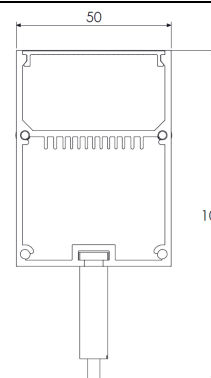

Largeur source led 40mm max, 50W/m max

Puissance maxi :

50W/m

Largeur source led maxi :

40mm

Dimensions hors clip :

50mm x 70mm

Longueur maxi :

2,5m

Poids :

1.425Kg/m

Matériaux et finition :

aluminium anodisé incolore (autres finitions, nous consulter), embout métal, sans clip

Fixation uniquement en suspension

Compartiment pour intégrer une alimentation

Accessoires	Référence
Profil 2.5m	302603220
Vasque opale 2.5m	300803320
Vasque prismatique claire 2.5m	300803420
Vasque prismatique claire 15m	300803421
Vasque prismatique opale 2.5m	300803520
Vasque prismatique opale 15m	300803521
Embouts en métal (paire)	300804000
Filin de suspension 2m (paire)	26903
Eclisse rectiligne	301910020

Profil

Embout

Profil avec embase filin

1/1