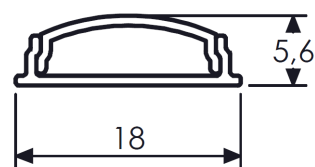

Largeur source led 12mm max, 20W/m max, cintrable

Puissance maxi :

20 W/m

Largeur source led maxi :

12mm

Dimensions hors clip hors embouts:

18*6mm

Longueur maxi :

2.5m

Poids :

75 g/m

Matériaux et finition :

aluminium anodisé incolore (autres finitions, nous consulter), embout plastique, clip inox

Accessoires	Référence
Profil 2.5m	302502020
Vasque opale 2.5m	302503220
Embouts en plastique (paire)	302508000
Clips de fixation en métal (paire)	302509000

Profil

Embout

Clip de fixation

Profil avec clip