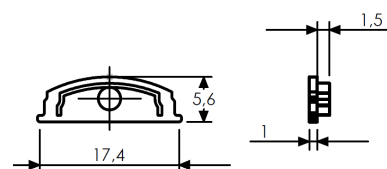

Largeur source led 12mm max, 20W/m max, cintrable

Puissance maxi :

20 W/m

Largeur source led maxi :

12mm

Dimensions hors clip hors embouts:

18*6mm

Longueur maxi :

2.5m

Poids :

75 g/m

Matériaux et finition :

aluminium anodisé incolore (autres finitions, nous consulter), embout plastique, clip inox

Accessoires	Référence
Profil 2.5m	302502020
Vasque opale 2.5m	302503220
Embouts en plastique (paire)	302508000
Clips de fixation en métal (paire)	302509000

Profil

Embout

Clip de fixation

Profil avec clip