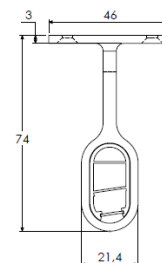

Largeur source led 10mm max, 20W/m max

Puissance maxi :

20W/m

Largeur source led maxi :

10mm

Dimensions hors clip :

15mm x 30mm

Longueur maxi :

2m

Poids :

350g/m

Matériaux et finition :

aluminium anodisé noir (autres finitions, nous consulter),
fixation mur/mur et sous tablette

Profil

Fixation mur/mur

Fixation sous tablette

Embouts

Accessoires	Référence
Profil 2m	
Vasque opale 2m	
Fixation plastique mur/mur (paire)	
Fixation sous tablette	