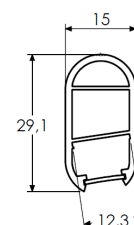

Largeur source led 10mm max, 20W/m max

Puissance maxi :

20W/m

Largeur source led maxi :

10mm

Dimensions hors clip :

15mm x 30mm

Longueur maxi :

2m

Poids :

350g/m

Matériaux et finition :

aluminium anodisé noir (autres finitions, nous consulter),
fixation mur/mur et sous tablette

Profil

Fixation mur/mur

Fixation sous tablette

Embouts

Accessoires	Référence
Profil 2m	
Vasque opale 2m	
Fixation plastique mur/mur (paire)	
Fixation sous tablette	