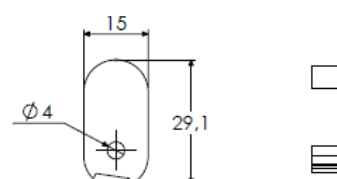

Largeur source led 10mm max, 20W/m max

Puissance maxi :

20W/m

Largeur source led maxi :

10mm

Dimensions hors clip :

15mm x 30mm

Longueur maxi :

2m

Poids :

350g/m

Matériaux et finition :

aluminium anodisé noir (autres finitions, nous consulter),
fixation mur/mur et sous tablette

Profil

Fixation mur/mur

Fixation sous tablette

Embouts

Accessoires	Référence
Profil 2m	
Vasque opale 2m	
Fixation plastique mur/mur (paire)	
Fixation sous tablette	