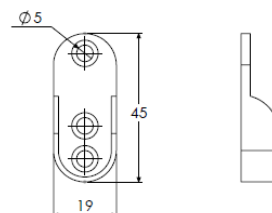

Largeur source led 10mm max, 20W/m max

Puissance maxi :

20W/m

Largeur source led maxi :

10mm

Dimensions hors clip :

15mm x 30mm

Longueur maxi :

2m

Poids :

350g/m

Matériaux et finition :

aluminium anodisé noir (autres finitions, nous consulter),
fixation mur/mur et sous tablette

Profil

Fixation mur/mur

Fixation sous tablette

Embouts

Accessoires	Référence
Profil 2m	
Vasque opale 2m	
Fixation plastique mur/mur (paire)	
Fixation sous tablette	