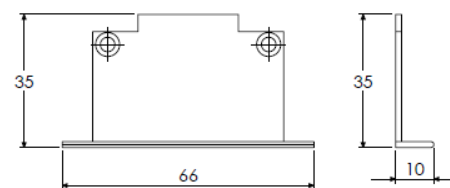

Largeur source led 40mm max, 40W/m max

**Puissance maxi :**

40W/m

**Largeur source led maxi :**

40mm

**Dimensions hors clip :**

23mm x 9mm

**Longueur maxi :**

2,5m

**Poids :**

930g/m

**Matériaux et finition :**

aluminium anodisé incolore (autres finitions, nous consulter), embout en métal, ressort de fixation

**Profil**

**Embout**

**Ressort de fixation**

Accessoires	Référence
Profil 2.5m	302802020
Vasque opale 2.5m	300803320
Vasque prismatique claire 2.5m	300803420
Vasque prismatique claire 15m	300803421
Vasque prismatique opale 2.5m	300803520
Vasque prismatique opale 15m	300803521
Embouts en métal (paire)	302809020
Ressort de fixation	302809020
Eclisse rectiligne	301510020
Eclisse mur/plafond	301510021