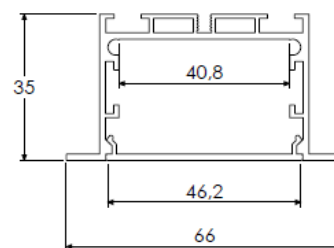

Largeur source led 40mm max, 40W/m max

Puissance maxi :

40W/m

Largeur source led maxi :

40mm

Dimensions hors clip :

23mm x 9mm

Longueur maxi :

2,5m

Poids :

930g/m

Matériaux et finition :

aluminium anodisé incolore (autres finitions, nous consulter), embout en métal, ressort de fixation

Profil

Embout

Ressort de fixation

Accessoires	Référence
Profil 2.5m	302802020
Vasque opale 2.5m	300803320
Vasque prismatique claire 2.5m	300803420
Vasque prismatique claire 15m	300803421
Vasque prismatique opale 2.5m	300803520
Vasque prismatique opale 15m	300803521
Embouts en métal (paire)	302809020
Ressort de fixation	302809020
Eclisse rectiligne	301510020
Eclisse mur/plafond	301510021