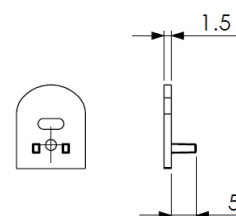

Largeur source led 10mm max, 25W/m max

**Puissance maxi :**

25W/m

**Largeur source led maxi :**

10mm

**Dimensions hors clip :**

14mm x 17mm

**Longueur maxi :**

2,5m

**Poids :**

200g/m

**Matériaux et finition :**

aluminium anodisé incolore (autres finitions, nous consulter), embout plastique, clip inox ressort

Accessoires	Référence
Profil 2.5m	302202020
Vasque claire 2.5m	302203120
Vasque opale 2.5m	302203220
Embouts en plastique (paire)	302204000
Clips de fixation en métal (paire)	302209020

**Profil**

**Embout**

**Clip de fixation**

**Profil avec clip**