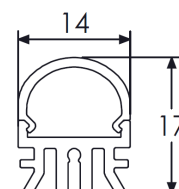

Largeur source led 10mm max, 25W/m max

**Puissance maxi :**

25W/m

**Largeur source led maxi :**

10mm

**Dimensions hors clip :**

14mm x 17mm

**Longueur maxi :**

2,5m

**Poids :**

200g/m

**Matériaux et finition :**

aluminium anodisé incolore (autres finitions, nous consulter), embout plastique, clip inox ressort

Accessoires	Référence
Profil 2.5m	302202020
Vasque claire 2.5m	302203120
Vasque opale 2.5m	302203220
Embouts en plastique (paire)	302204000
Clips de fixation en métal (paire)	302209020

**Profil**

**Embout**

**Clip de fixation**

**Profil avec clip**