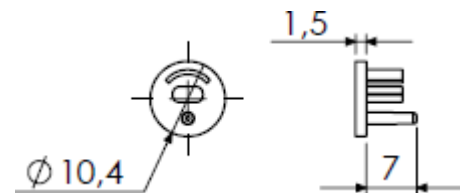

Largeur source led 6mm max, 15W/m max

**Puissance maxi :**

15 W/m

**Largeur source led maxi :**

6mm

**Dimensions hors clip :**

Ø 10.3mm

**Longueur maxi :**

2.5m

**Poids :**

105 g/m

**Matériaux et finition :**

Aluminium anodisé noir (autres finitions, nous consulter), embout plastique, clip inox

Accessoires	Référence
Profil 2.5m	301602020
Vasque opale 2.5m	301603220
Embouts en plastique (paire)	301604000
Clips de fixation en métal (paire)	301609020

**Profil**

**Embout**

**Clip de fixation**

**Profil avec clip**