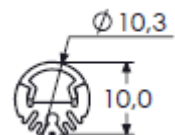

Largeur source led 6mm max, 15W/m max

**Puissance maxi :**

15 W/m

**Largeur source led maxi :**

6mm

**Dimensions hors clip :**

Ø 10.3mm

**Longueur maxi :**

2.5m

**Poids :**

105 g/m

**Matériaux et finition :**

Aluminium anodisé noir (autres finitions, nous consulter), embout plastique, clip inox

Accessoires	Référence
Profil 2.5m	301602020
Vasque opale 2.5m	301603220
Embouts en plastique (paire)	301604000
Clips de fixation en métal (paire)	301609020

**Profil**

**Embout**

**Clip de fixation**

**Profil avec clip**