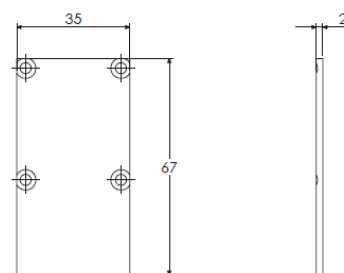

Largeur source led 31mm max, 50W/m max

**Puissance maxi :**

50W/m

**Largeur source led maxi :**

31mm

**Dimensions hors clip :**

35mm x 67mm

**Longueur maxi :**

2,5m

**Poids :**

1.1Kg/m

**Matériaux et finition :**

aluminium anodisé incolore (autres finitions, nous consulter), embout métal, sans clip

Fixation uniquement en suspension

Compartiment pour intégrer une alimentation

Accessoires	Référence
Profil 2.5m	300702020
Vasque claire 2.5m	301003121
Vasque opale 2.5m	303703225
Vasque opale, rouleau de 25m	301003221
Vasque micro-prismatique claire 2.5m	301003420
Vasque micro-prismatique claire 15m	301003421
Vasque micro-prismatique dépolie 2.5m	301003520
Vasque micro-prismatique dépolie 15m	301003521
Embouts en métal (paire)	300704000
Filin de suspension (paire)	26903
Eclisse rectiligne (paire)	301910020
Eclisse 90° mur/plafond (paire)	301510021
Eclisse 90° plafond/plafond (paire)	301910021

**Profil**

**Embout**

**Profil avec embase filin**