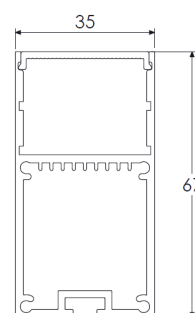

Largeur source led 31mm max, 50W/m max

**Puissance maxi :**

50W/m

**Largeur source led maxi :**

31mm

**Dimensions hors clip :**

35mm x 67mm

**Longueur maxi :**

2,5m

**Poids :**

1.1Kg/m

**Matériaux et finition :**

aluminium anodisé incolore (autres finitions, nous consulter), embout métal, sans clip

Fixation uniquement en suspension

Compartiment pour intégrer une alimentation

Accessoires	Référence
Profil 2.5m	300702020
Vasque claire 2.5m	301003121
Vasque opale 2.5m	303703225
Vasque opale, rouleau de 25m	301003221
Vasque micro-prismatique claire 2.5m	301003420
Vasque micro-prismatique claire 15m	301003421
Vasque micro-prismatique dépolie 2.5m	301003520
Vasque micro-prismatique dépolie 15m	301003521
Embouts en métal (paire)	300704000
Filin de suspension (paire)	26903
Eclisse rectiligne (paire)	301910020
Eclisse 90° mur/plafond (paire)	301510021
Eclisse 90° plafond/plafond (paire)	301910021

**Profil**

**Embout**

**Profil avec embase filin**