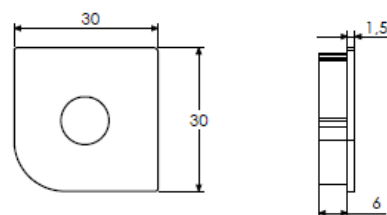

Largeur source led 20mm max, 30W/m max

Puissance maxi :

30 W/m

Largeur source led maxi :

20mm

Dimensions hors clip hors embouts:

30*30mm

Longueur maxi :

2m

Poids :

280 g/m

Matériaux et finition :

aluminium anodisé incolore (autres finitions, nous consulter), embout plastique, clip inox

Accessoires	Référence
Profil 2m	304102020
Vasque opale 2m	304103220
Embouts en plastique (paire)	304108000
Clips de fixation en métal (paire)	304109000

Réf : GONIA-**-***

Embouts

Clip de fixation

Profil avec clip