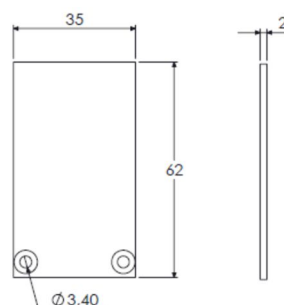

Largeur source led 25mm max, 30W/m max

Puissance maxi :

30W/m

Largeur source led maxi :

25mm

Dimensions hors clip :

35mm x 61mm

Longueur maxi :

2m

Poids :

740g/m

Matériaux et finition :

Aluminium anodisé incolore (autres finitions, nous consulter), embout métal

Fixation uniquement en suspension

Profil

Embout

Accessoires	Référence
Profil 2m	300902020
Vasque opale 2m 3 faces	300903220
Embouts en plastique (paire)	300904000
Filin de suspension (paire)	26903