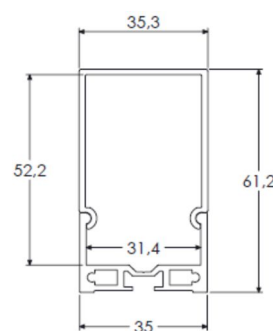

Largeur source led 25mm max, 30W/m max

Puissance maxi :

30W/m

Largeur source led maxi :

25mm

Dimensions hors clip :

35mm x 61mm

Longueur maxi :

2m

Poids :

740g/m

Matériaux et finition :

Aluminium anodisé incolore (autres finitions, nous consulter), embout métal

Fixation uniquement en suspension

Profil

Embout

Accessoires	Référence
Profil 2m	300902020
Vasque opale 2m 3 faces	300903220
Embouts en plastique (paire)	300904000
Filin de suspension (paire)	26903