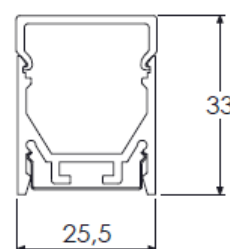

Largeur source led 13mm max, 30W/m max

**Puissance maxi :**

30W/m

**Largeur source led maxi :**

13mm

**Dimensions hors clip :**

25.5mm x 33mm

**Longueur maxi :**

2,5m

**Poids :**

465g/m

**Matériaux et finition :**

aluminium anodisé incolore (autres finitions, nous consulter), embout métal, clip inox ressort

**Profil**

**Embout**

**Clip de fixation**

**Profil avec clip**

Accessoires	Référence
Profil 2.5m	303602020
Vasque opale 2.5m	303603220
Embouts en métal (paire)	301904000
Clips de fixation en métal (paire)	301909020
Filin de suspension 2m (paire)	26903
Eclisse rectiligne	301910020
Eclisse 90° mur/plafond	301910022
Eclisse 90° plafond/plafond	301910021