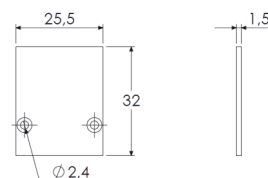

Largeur source led 13mm max, 30W/m max

**Puissance maxi :**

30W/m

**Largeur source led maxi :**

13mm

**Dimensions hors clip :**

25.5mm x 33mm

**Longueur maxi :**

2,5m

**Poids :**

465g/m

**Matériaux et finition :**

aluminium anodisé incolore (autres finitions, nous consulter), embout métal, clip inox ressort

**Profil**

**Embout**

**Clip de fixation**

**Profil avec clip**

Accessoires	Référence
Profil 2.5m	303602020
Vasque opale 2.5m	303603220
Embouts en métal (paire)	301904000
Clips de fixation en métal (paire)	301909020
Filin de suspension 2m (paire)	26903
Eclisse rectiligne	301910020
Eclisse 90° mur/plafond	301910022
Eclisse 90° plafond/plafond	301910021