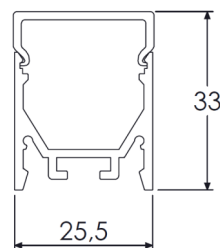

Largeur source led 13mm max, 30W/m max

**Puissance maxi :**

30W/m

**Largeur source led maxi :**

13mm

**Dimensions hors clip :**

25.5mm x 33mm

**Longueur maxi :**

2,5m

**Poids :**

465g/m

**Matériaux et finition :**

aluminium anodisé incolore (autres finitions, nous consulter), embout métal, clip inox ressort

**Profil**

**Embout**

**Clip de fixation**

**Profil avec clip**

Accessoires	Référence
Profil 2.5m	303602020
Vasque opale 2.5m	303603220
Embouts en métal (paire)	301904000
Clips de fixation en métal (paire)	301909020
Filin de suspension 2m (paire)	26903
Eclisse rectiligne	301910020
Eclisse 90° mur/plafond	301910022
Eclisse 90° plafond/plafond	301910021