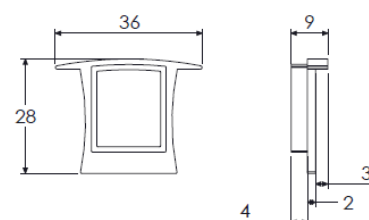

Largeur source led 18mm max, 25W/m max

**Puissance maxi :**

25W/m

Largeur source led maxi :

18mm

Dimensions hors clip :

35.9mm x 27.9mm

Longueur maxi :

2,5m

Poids :

425g/m

Matériaux et finition :

aluminium anodisé incolore (autres finitions, nous consulter), embout plastique, ressort de fixation

Accessoires	Référence
Profil 2.5m	301102000
Vasque opale 2.5m	302003320
Embouts en plastique (paire)	301108000
Ressort de fixation	301109000
Eclisse rectiligne (paire)	301910020

**Profil****Embout****Profil avec ressort**