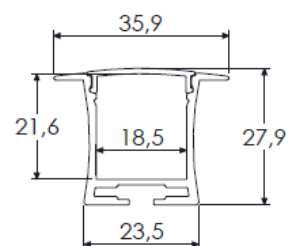

Largeur source led 18mm max, 25W/m max

**Puissance maxi :**

25W/m

Largeur source led maxi :

18mm

Dimensions hors clip :

35.9mm x 27.9mm

Longueur maxi :

2,5m

Poids :

425g/m

Matériaux et finition :

aluminium anodisé incolore (autres finitions, nous consulter), embout plastique, ressort de fixation

Accessoires	Référence
Profil 2.5m	301102000
Vasque opale 2.5m	302003320
Embouts en plastique (paire)	301108000
Ressort de fixation	301109000
Eclisse rectiligne (paire)	301910020

**Profil****Embout****Profil avec ressort**