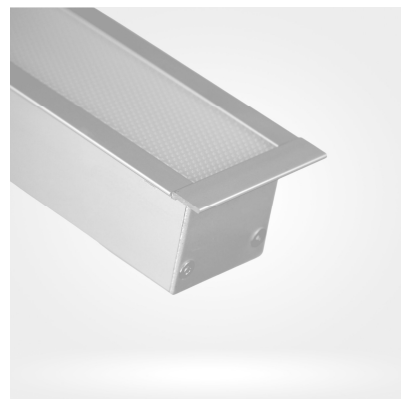

Largeur source led 24mm max, 30W/m max

Puissance maxi :

30W/m

Largeur source led maxi :

24mm

Dimensions hors clip :

50mm x 35mm

Longueur maxi :

2,5m

Poids :

720g/m

Matériaux et finition :

aluminium anodisé incolore, peinture blanc matte RAL9003 (autres finitions, nous consulter), embouts aluminium, clips-ressort de fixation

Accessoires	Référence
Profil 2.5m anodisé incolore (gris argent)	301502020
Profil 2.5m blanc mat RAL9003	301502820
Vasque claire 2.5m	301003121
Vasque opale 2.5m	303703225
Vasque opale, rouleau de 25m	301003221
Vasque micro-prismatique claire 2.5m	301003420
Vasque micro-prismatique claire 15m	301003421
Vasque micro-prismatique dépolie 2.5m	301003520
Vasque micro-prismatique dépolie 15m	301003521
Embouts alu gris argent (paire)	301504020
Embouts alu blancs mats RAL9003 (paire)	301504800
Ressort de fixation	301509020
Eclisse rectiligne (paire)	301110900
Eclisse 90° mur/plafond (paire)	301510021
Eclisse 90° plafond/plafond (paire)	301910021

Profil

Embout

Profil avec ressort

Largeur source led 24mm max, 30W/m max

Accessoires

Principe Eclisse

Option grille

Nid d'abeille