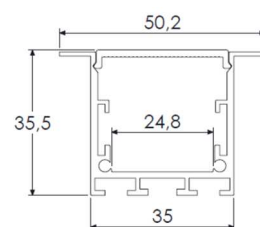

Largeur source led 24mm max, 30W/m max

Puissance maxi :

30W/m

Largeur source led maxi :

24mm

Dimensions hors clip :

50mm x 35mm

Longueur maxi :

2,5m

Poids :

720g/m

Matériaux et finition :

aluminium anodisé incolore, peinture blanc matte RAL9003 (autres finitions, nous consulter), embouts aluminium, clips-ressort de fixation

Accessoires	Référence
Profil 2.5m anodisé incolore (gris argent)	301502020
Profil 2.5m blanc mat RAL9003	301502820
Vasque claire 2.5m	301003121
Vasque opale 2.5m	303703225
Vasque opale, rouleau de 25m	301003221
Vasque micro-prismatique claire 2.5m	301003420
Vasque micro-prismatique claire 15m	301003421
Vasque micro-prismatique dépolie 2.5m	301003520
Vasque micro-prismatique dépolie 15m	301003521
Embouts alu gris argent (paire)	301504020
Embouts alu blancs mats RAL9003 (paire)	301504800
Ressort de fixation	301509020
Eclisse rectiligne (paire)	301110900
Eclisse 90° mur/plafond (paire)	301510021
Eclisse 90° plafond/plafond (paire)	301910021

Profil

Embout

Profil avec ressort

Largeur source led 24mm max, 30W/m max

Accessoires

Principe Eclisse

Option grille

Nid d'abeille