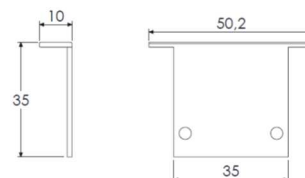

Largeur source led 24mm max, 30W/m max

Puissance maxi :

30W/m

Largeur source led maxi :

24mm

Dimensions hors clip :

50mm x 35mm

Longueur maxi :

2,5m

Poids :

720g/m

Matériaux et finition :

aluminium anodisé incolore, peinture blanc matte RAL9003 (autres finitions, nous consulter), embouts aluminium, clips-ressort de fixation

Accessoires	Référence
Profil 2.5m anodisé incolore (gris argent)	301502020
Profil 2.5m blanc mat RAL9003	301502820
Vasque claire 2.5m	301003121
Vasque opale 2.5m	303703225
Vasque opale, rouleau de 25m	301003221
Vasque micro-prismatique claire 2.5m	301003420
Vasque micro-prismatique claire 15m	301003421
Vasque micro-prismatique dépolie 2.5m	301003520
Vasque micro-prismatique dépolie 15m	301003521
Embouts alu gris argent (paire)	301504020
Embouts alu blancs mats RAL9003 (paire)	301504800
Ressort de fixation	301509020
Eclisse rectiligne (paire)	301110900
Eclisse 90° mur/plafond (paire)	301510021
Eclisse 90° plafond/plafond (paire)	301910021

Profil

Embout

Profil avec ressort

Largeur source led 24mm max, 30W/m max

Accessoires

Principe Eclisse

Option grille

Nid d'abeille