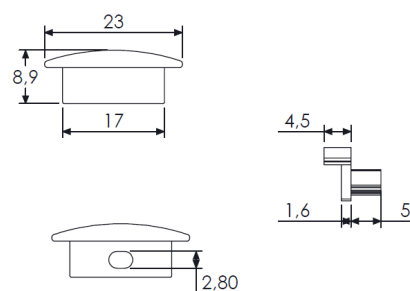

Largeur source led 12mm max, 15W/m max

Puissance maxi :

15W/m

Largeur source led maxi :

12mm

Dimensions hors clip :

23mm x 9mm

Longueur maxi :

2,5m

Poids :

160g/m

Matériaux et finition :

aluminium anodisé incolore (autres finitions, nous consulter), embout plastique gris

Profil

Embout

Accessoires	Référence
Profil 2.5m	300202010
Vasque opale 2.5m	300103320
Vasque claire	300103120
Vasque dépolie	300103220
Embouts en plastique (paire)	300208000