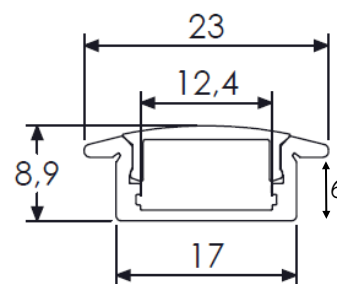

Largeur source led 12mm max, 15W/m max

Puissance maxi :

15W/m

Largeur source led maxi :

12mm

Dimensions hors clip :

23mm x 9mm

Longueur maxi :

2,5m

Poids :

160g/m

Matériaux et finition :

aluminium anodisé incolore (autres finitions, nous consulter), embout plastique gris

Profil

Embout

Accessoires	Référence
Profil 2.5m	300202010
Vasque opale 2.5m	300103320
Vasque claire	300103120
Vasque dépolie	300103220
Embouts en plastique (paire)	300208000