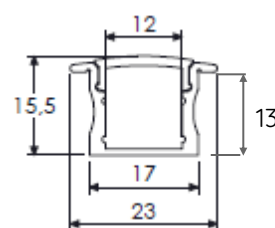

Largeur source led 12mm max, 23W/m max

Puissance maxi :

23W/m

Largeur source led maxi :

12mm

Dimensions hors clip :

23mm x 15.5mm

Longueur maxi :

2,5m

Poids :

212g/m

Matériaux et finition :

aluminium anodisé incolore (autres finitions, nous consulter), embout plastique

Profil

Embout

Accessoires	Référence
Profil 2.5m	302402020
Vasque claire 2.5m	300103120
Vasque opale 2.5m	300103320
Embouts en plastique (paire)	302408000