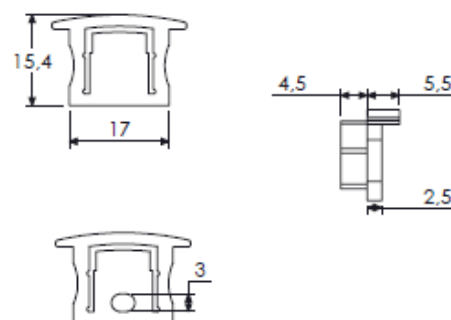

Largeur source led 12mm max, 23W/m max

Puissance maxi :

23W/m

Largeur source led maxi :

12mm

Dimensions hors clip :

23mm x 15.5mm

Longueur maxi :

2,5m

Poids :

212g/m

Matériaux et finition :

aluminium anodisé incolore (autres finitions, nous consulter), embout plastique

Profil

Embout

Accessoires	Référence
Profil 2.5m	302402020
Vasque claire 2.5m	300103120
Vasque opale 2.5m	300103320
Embouts en plastique (paire)	302408000