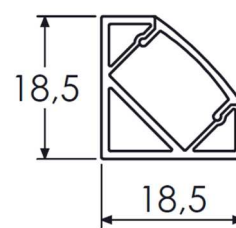

Largeur source led 14mm max, 20W/m max

Puissance maxi :

20 W/m

Largeur source led maxi :

14mm

Dimensions hors clip hors embouts:

24*11mm

Longueur maxi :

2.5m

Poids :

230 g/m

Matériaux et finition :

aluminium anodisé incolore (autres finitions, nous consulter),
embout plastique, clip inox

Profil

Embout

Clip de fixation

Profil avec clip

Accessoires	Référence
Profil 2.5m	300302020
Vasque opale 2.5m	300103320
Vasque claire 2.5m	300103120
Vasque dépolie 2.5m	300103220
Embouts en plastique (paire)	300308000
Clips de fixation en métal (paire)	300309000