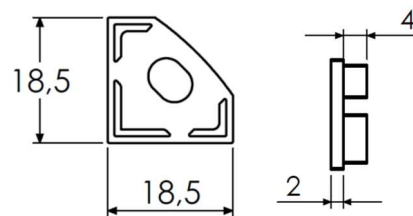

Largeur source led 14mm max, 20W/m max

Puissance maxi :

20 W/m

Largeur source led maxi :

14mm

Dimensions hors clip hors embouts:

24*11mm

Longueur maxi :

2.5m

Poids :

230 g/m

Matériaux et finition :

aluminium anodisé incolore (autres finitions, nous consulter),
embout plastique, clip inox

Profil

Embout

Clip de fixation

Profil avec clip

Accessoires	Référence
Profil 2.5m	300302020
Vasque opale 2.5m	300103320
Vasque claire 2.5m	300103120
Vasque dépolie 2.5m	300103220
Embouts en plastique (paire)	300308000
Clips de fixation en métal (paire)	300309000