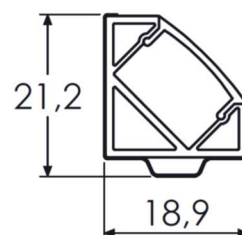

Largeur source led 14mm max, 20W/m max

Puissance maxi :

20 W/m

Largeur source led maxi :

14mm

Dimensions hors clip hors embouts:

24*11mm

Longueur maxi :

2.5m

Poids :

230 g/m

Matériaux et finition :

aluminium anodisé incolore (autres finitions, nous consulter),
embout plastique, clip inox

Profil

Embout

Clip de fixation

Profil avec clip

Accessoires	Référence
Profil 2.5m	300302020
Vasque opale 2.5m	300103320
Vasque claire 2.5m	300103120
Vasque dépolie 2.5m	300103220
Embouts en plastique (paire)	300308000
Clips de fixation en métal (paire)	300309000