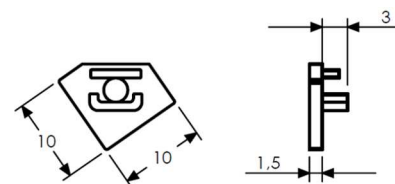

Largeur source led 5mm max, 15W/m max, angles 35° ou 55°

Puissance maxi :

15 W/m

Largeur source led maxi :

5mm

Dimensions hors clip hors embouts:

10*10mm

Longueur maxi :

2.5m

Poids :

150 g/m

Matériaux et finition :

aluminium anodisé incolore (autres finitions, nous consulter), embout plastique, clip inox

2 angles d'inclinaison :

35° ou 55°

Accessoires	Référence
Profil 2.5m	303102020
Vasque opale 2.5m	303103320
Embouts en plastique (paire)	303108000
Clips de fixation en métal (paire)	303109000

Profil

Embout

Clip de fixation

Profil avec clip