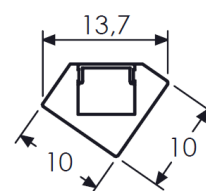

Largeur source led 5mm max, 15W/m max, angles 35° ou 55°

Puissance maxi :

15 W/m

Largeur source led maxi :

5mm

Dimensions hors clip hors embouts:

10*10mm

Longueur maxi :

2.5m

Poids :

150 g/m

Matériaux et finition :

aluminium anodisé incolore (autres finitions, nous consulter), embout plastique, clip inox

2 angles d'inclinaison :

35° ou 55°

Accessoires	Référence
Profil 2.5m	303102020
Vasque opale 2.5m	303103320
Embouts en plastique (paire)	303108000
Clips de fixation en métal (paire)	303109000

Profil

Embout

Clip de fixation

Profil avec clip