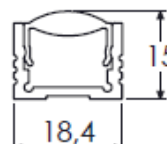

Largeur source led 13mm, 25W/m max, 4 optiques

Puissance maxi :

25 W/m

Largeur source led maxi :

13mm

Dimensions hors clip hors embouts:

18.4*13mm

Longueur maxi :

2m

Poids :

190 g/m

Matériaux et finition :

aluminium anodisé incolore (autres finitions, nous consulter), embout aluminium, clip inox

Profil

25°x94°

47°x125°

64°x111°

15°x75°

Embout

Clip de fixation

Profil avec clip

Accessoires	Référence
Profil 2m	305302020
Vasque OPTIQUE 15°x75°, 2m	305311220
Vasque OPTIQUE 25°x94°, 2m	305312220
Vasque OPTIQUE 47°x125°, 2m	305314220
Vasque OPTIQUE 64°x111°, 2m	305313220
Vasque Diffusante opale , 2m	305303220
Embouts aluminium pleins (paire)	305320100
Embouts aluminium percé (paire)	305320500
Clips de fixation en métal (paire)	305309100