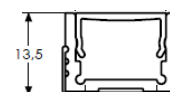

Largeur source led 13mm, 25W/m max, 4 optiques

Puissance maxi :

25 W/m

Largeur source led maxi :

13mm

Dimensions hors clip hors embouts:

18.4*13mm

Longueur maxi :

2m

Poids :

190 g/m

Matériaux et finition :

aluminium anodisé incolore (autres finitions, nous consulter), embout aluminium, clip inox

Profil

25°x94°

47°x125°

64°x111°

15°x75°

Embout

Clip de fixation

Profil avec clip

Accessoires	Référence
Profil 2m	305302020
Vasque OPTIQUE 15°x75°, 2m	305311220
Vasque OPTIQUE 25°x94°, 2m	305312220
Vasque OPTIQUE 47°x125°, 2m	305314220
Vasque OPTIQUE 64°x111°, 2m	305313220
Vasque Diffusante opale , 2m	305303220
Embouts aluminium pleins (paire)	305320100
Embouts aluminium percé (paire)	305320500
Clips de fixation en métal (paire)	305309100