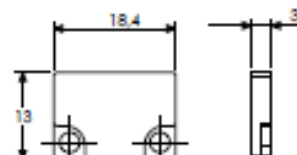

Largeur source led 13mm, 25W/m max, 4 optiques

Puissance maxi :

25 W/m

Largeur source led maxi :

13mm

Dimensions hors clip hors embouts:

18.4*13mm

Longueur maxi :

2m

Poids :

190 g/m

Matériaux et finition :

aluminium anodisé incolore (autres finitions, nous consulter), embout aluminium, clip inox

Profil

25°x94°

47°x125°

64°x111°

15°x75°

Embout

Clip de fixation

Profil avec clip

Accessoires	Référence
Profil 2m	305302020
Vasque OPTIQUE 15°x75°, 2m	305311220
Vasque OPTIQUE 25°x94°, 2m	305312220
Vasque OPTIQUE 47°x125°, 2m	305314220
Vasque OPTIQUE 64°x111°, 2m	305313220
Vasque Diffusante opale , 2m	305303220
Embouts aluminium pleins (paire)	305320100
Embouts aluminium percé (paire)	305320500
Clips de fixation en métal (paire)	305309100