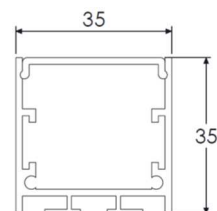

Largeur source led 24mm max, 40W/m max

Puissance maxi :

40W/m

Largeur source led maxi :

24mm

Dimensions hors clip :

35mm x 35mm

Longueur maxi :

2,5m

Poids :

700g/m

Matériaux et finitions standard :

aluminium anodisé incolore, anodisé noir, peinture blanc Ral9003

embouts aluminium dans les mêmes 3 finitions,
(autres finitions, nous consulter),

Vasque en polycarbonate,

Profil

Embout

Clips de

Clip de fixation

Profil avec clip

Accessoires	Référence
Profil 2.5m anodisé incolore (gris argent)	301102020
Profil 2.5m anodisé noir	301102920
Profil 2.5m blanc mat RAL9003	301102820
Vasque claire 2.5m	301003121
Vasque opale 2.5m	301003220
Vasque opale, rouleau de 25m	301003221
Vasque micro-prismatique claire 2.5m	301003420
Vasque micro-prismatique claire 15m	301003421
Vasque micro-prismatique dépolie 2.5m	301003520
Vasque micro-prismatique dépolie 15m	301003521
Embouts alu anodisé incolore (paire)	301104000
Embouts alu anodisé noir (paire)	301104800
Embouts alu blancs mats RAL9003 (paire)	301104880
Clips de fixation en métal (paire)	301004020
Filin de suspension (paire)	26903
Eclisse rectiligne (paire)	301110900
Eclisse 90° mur/plafond (paire)	301510021
Eclisse 90° plafond/plafond (paire)	301910021

Largeur source led 24mm max, 40W/m max

Accessoires

Principe Eclisse

Solution de fixation par aimant

Option grille

Nid d'abeille

Louvre transversale

Louvre longitudinale