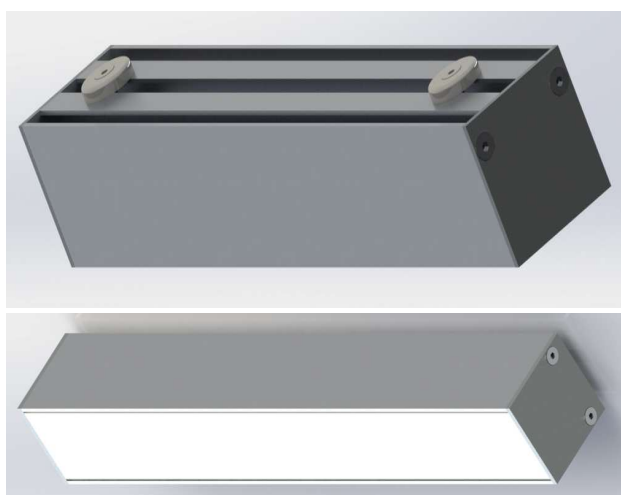

2,5m

Poids :

700g/m

Matériaux et finitions standard :

aluminium anodisé incolore, anodisé noir, peinture blanc Ral9003

embouts aluminium dans les mêmes 3 finitions,
(autres finitions, nous consulter),

Vasque en polycarbonate,

Profil

Embout

Clips de

Clip de fixation

Profil avec clip

Accessoires	Référence
Profil 2.5m anodisé incolore (gris argent)	301102020
Profil 2.5m anodisé noir	301102920
Profil 2.5m blanc mat RAL9003	301102820
Vasque claire 2.5m	301003121
Vasque opale 2.5m	301003220
Vasque opale, rouleau de 25m	301003221
Vasque micro-prismatique claire 2.5m	301003420
Vasque micro-prismatique claire 15m	301003421
Vasque micro-prismatique dépolie 2.5m	301003520
Vasque micro-prismatique dépolie 15m	301003521
Embouts alu anodisé incolore (paire)	301104000
Embouts alu anodisé noir (paire)	301104800
Embouts alu blancs mats RAL9003 (paire)	301104880
Clips de fixation en métal (paire)	301004020
Filin de suspension (paire)	26903
Eclisse rectiligne (paire)	301110900
Eclisse 90° mur/plafond (paire)	301510021
Eclisse 90° plafond/plafond (paire)	301910021

Largeur source led 24mm max, 40W/m max

Accessoires

Principe Eclisse

Solution de fixation par aimant

Option grille

Nid d'abeille

Louvre transversale

Louvre longitudinale