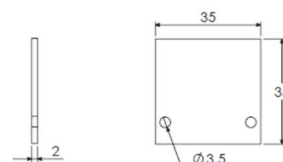

Largeur source led 24mm max, 40W/m max

Puissance maxi :

40W/m

Largeur source led maxi :

24mm

Dimensions hors clip :

35mm x 35mm

Longueur maxi :

2,5m

Poids :

700g/m

Matériaux et finitions standard :

aluminium anodisé incolore, anodisé noir, peinture blanc Ral9003

embouts aluminium dans les mêmes 3 finitions,
(autres finitions, nous consulter),

Vasque en polycarbonate,

Profil

Embout

Clips de

Clip de fixation

Profil avec clip

Accessoires	Référence
Profil 2.5m anodisé incolore (gris argent)	301102020
Profil 2.5m anodisé noir	301102920
Profil 2.5m blanc mat RAL9003	301102820
Vasque claire 2.5m	301003121
Vasque opale 2.5m	301003220
Vasque opale, rouleau de 25m	301003221
Vasque micro-prismatique claire 2.5m	301003420
Vasque micro-prismatique claire 15m	301003421
Vasque micro-prismatique dépolie 2.5m	301003520
Vasque micro-prismatique dépolie 15m	301003521
Embouts alu anodisé incolore (paire)	301104000
Embouts alu anodisé noir (paire)	301104800
Embouts alu blancs mats RAL9003 (paire)	301104880
Clips de fixation en métal (paire)	301004020
Filin de suspension (paire)	26903
Eclisse rectiligne (paire)	301110900
Eclisse 90° mur/plafond (paire)	301510021
Eclisse 90° plafond/plafond (paire)	301910021

Largeur source led 24mm max, 40W/m max

Accessoires

Principe Eclisse

Solution de fixation par aimant

Option grille

Nid d'abeille

Louvre transversale

Louvre longitudinale