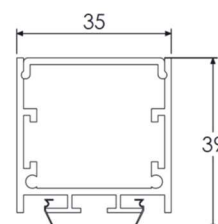

Largeur source led 24mm max, 40W/m max

Puissance maxi :

40W/m

Largeur source led maxi :

24mm

Dimensions hors clip :

35mm x 35mm

Longueur maxi :

Profil

Embout

Clips de

Clip de fixation

Profil avec clip

Accessoires	Référence
Profil 2.5m anodisé incolore (gris argent)	301102020
Profil 2.5m anodisé noir	301102920
Profil 2.5m blanc mat RAL9003	301102820
Vasque claire 2.5m	301003121
Vasque opale 2.5m	301003220
Vasque opale, rouleau de 25m	301003221
Vasque micro-prismatique claire 2.5m	301003420
Vasque micro-prismatique claire 15m	301003421
Vasque micro-prismatique dépolie 2.5m	301003520
Vasque micro-prismatique dépolie 15m	301003521
Embouts alu anodisé incolore (paire)	301104000
Embouts alu anodisé noir (paire)	301104800
Embouts alu blancs mats RAL9003 (paire)	301104880
Clips de fixation en métal (paire)	301004020
Filin de suspension (paire)	26903
Eclisse rectiligne (paire)	301110900
Eclisse 90° mur/plafond (paire)	301510021
Eclisse 90° plafond/plafond (paire)	301910021

Largeur source led 24mm max, 40W/m max

Accessoires

Principe Eclisse

Solution de fixation par aimant

Option grille

Nid d'abeille

Louvre transversale

Louvre longitudinale