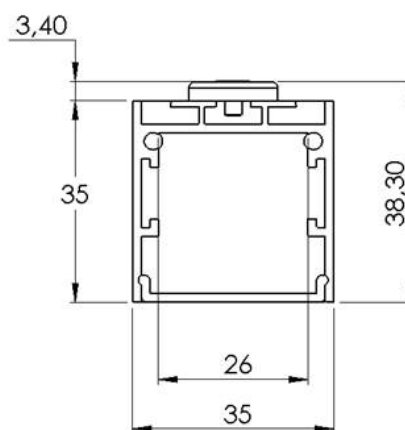

Largeur source led 24mm max, 40W/m max

Puissance maxi :

40W/m

Largeur source led maxi :

24mm

Dimensions hors clip :

35mm x 35mm

Longueur maxi :

2,5m

Poids :

700g/m

Matériaux et finitions standard :

aluminium anodisé incolore, anodisé noir, peinture blanc Ral9003

embouts aluminium dans les mêmes 3 finitions,
(autres finitions, nous consulter),

Vasque en polycarbonate,

Profil

Embout

Clips de

Clip de fixation

Profil avec clip

Accessoires	Référence
Profil 2.5m anodisé incolore (gris argent)	301102020
Profil 2.5m anodisé noir	301102920
Profil 2.5m blanc mat RAL9003	301102820
Vasque claire 2.5m	301003121
Vasque opale 2.5m	301003220
Vasque opale, rouleau de 25m	301003221
Vasque micro-prismatique claire 2.5m	301003420
Vasque micro-prismatique claire 15m	301003421
Vasque micro-prismatique dépolie 2.5m	301003520
Vasque micro-prismatique dépolie 15m	301003521
Embouts alu anodisé incolore (paire)	301104000
Embouts alu anodisé noir (paire)	301104800
Embouts alu blancs mats RAL9003 (paire)	301104880
Clips de fixation en métal (paire)	301004020
Filin de suspension (paire)	26903
Eclisse rectiligne (paire)	301110900
Eclisse 90° mur/plafond (paire)	301510021
Eclisse 90° plafond/plafond (paire)	301910021

Largeur source led 24mm max, 40W/m max

Accessoires

Principe Eclisse

Solution de fixation par aimant

Option grille

Nid d'abeille

Louvre transversale

Louvre longitudinale