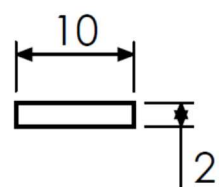

Profil

Accessoires	Référence
Profil 2.5m	SIG-042/18
Double face 50m	Rub-4965-12