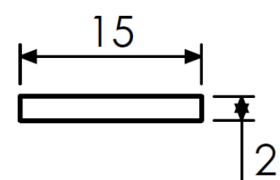

PLAT ALU 15X2

PROFIL

Largeur source led 15mm max, 23W/m max

Puissance maxi :

23W/m

Largeur source led maxi :

15mm

Dimensions :

15mm x 2mm

Longueur maxi :

2,5m

Poids :

70g/m

Matériaux et finition :

aluminium anodisé incolore

Profil

Accessoires

Référence

Profil 2.5m

SIG-042/08

Double face 50m

Rub-4965-12