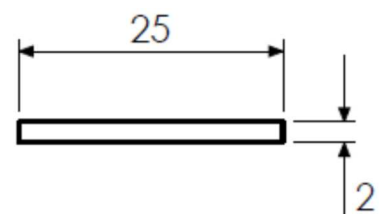

PLAT ALU 25X2

PROFIL

Largeur source led 25mm max, 25W/m max

Puissance maxi :

25W/m

Largeur source led maxi :

25mm

Dimensions :

25mm x 2mm

Longueur maxi :

1,5m

Poids :

100g/m

Matériaux et finition :

aluminium anodisé incolore

Profil

Accessoires

Référence

Profil 2.5m

SIG-042/04

Double face 50m

Rub-4965-12