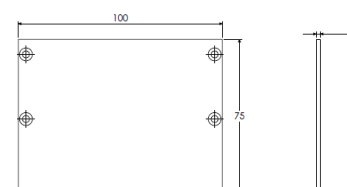

Embout

Clip de fixation