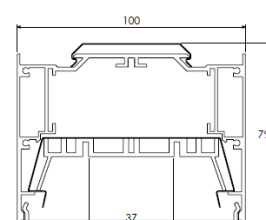

Accessoires	Référence
Profil 2.5m	306202020
Vasque opale 2.5m	306203220
Embouts en aluminium anodisé + vis	306204000
Clips de fixation externes en métal	306209100
Clips interne en métal	306209110
Support de fixation pour installation encastrée	
Câbles filins de suspension	26903
Eclisse de jonction pour prolonger	

**Profil**

**Embout**

**Clip de fixation**

**Profil avec clip**

**Accessoires**