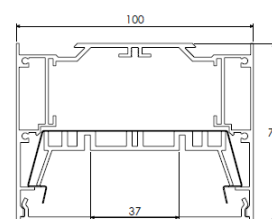

Profil

Embout