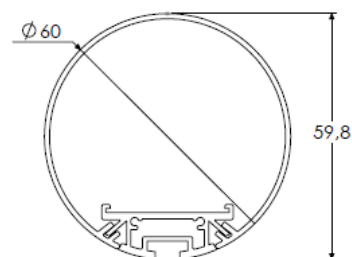

Largeur source led 27mm max, 30W/m max

**Puissance maxi :**

30W/m

**Largeur source led maxi :**

27mm

**Dimensions hors clip :**

Ø60mm

**Longueur maxi :**

2,5m

**Poids :**

730g/m

**Matériaux et finition :**

Aluminium anodisé incolore (autres finitions, nous consulter), embout métal

**Profil**

**Embout**

Accessoires	Référence
Profil 2.5m	302102020
Vasque opale 2.5m 3 faces	302103220
Embouts en plastique (paire)	302104000
Clip de fixation métal (paire)	302109020
Filin de suspension 3m (paire)	26908