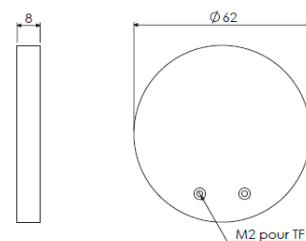

Largeur source led 27mm max, 30W/m max

**Puissance maxi :**

30W/m

**Largeur source led maxi :**

27mm

**Dimensions hors clip :**

Ø60mm

**Longueur maxi :**

2,5m

**Poids :**

730g/m

**Matériaux et finition :**

Aluminium anodisé incolore (autres finitions, nous consulter), embout métal

**Profil**

**Embout**

Accessoires	Référence
Profil 2.5m	302102020
Vasque opale 2.5m 3 faces	302103220
Embouts en plastique (paire)	302104000
Clip de fixation métal (paire)	302109020
Filin de suspension 3m (paire)	26908