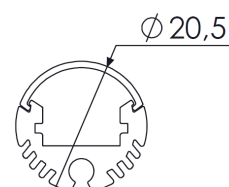

Largeur source led 12mm max, 25W/m max

Puissance maxi :

25W/m

Largeur source led maxi :

12mm

Dimensions hors clip :

Ø21mm

Longueur maxi :

2,5m

Poids :

350g/m

Matériaux et finition :

aluminium anodisé incolore (autres finitions, nous consulter), embout plastique, clip inox ressort

Accessoires	Référence
Profil 2.5m	300602020
Vasque opale 2.5m	300603220
Embouts en plastique (paire)	300604000
Patte de fixation en métal (paire)	081504
Filin de suspension	26904

Profil

Embout

Embout sans trou

Clip de fixation