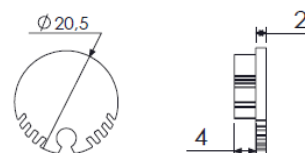

Largeur source led 12mm max, 25W/m max

Puissance maxi :

25W/m

Largeur source led maxi :

12mm

Dimensions hors clip :

Ø21mm

Longueur maxi :

2,5m

Poids :

350g/m

Matériaux et finition :

aluminium anodisé incolore (autres finitions, nous consulter), embout plastique, clip inox ressort

Accessoires	Référence
Profil 2.5m	300602020
Vasque opale 2.5m	300603220
Embouts en plastique (paire)	300604000
Patte de fixation en métal (paire)	081504
Filin de suspension	26904

Profil

Embout

Embout sans trou

Clip de fixation