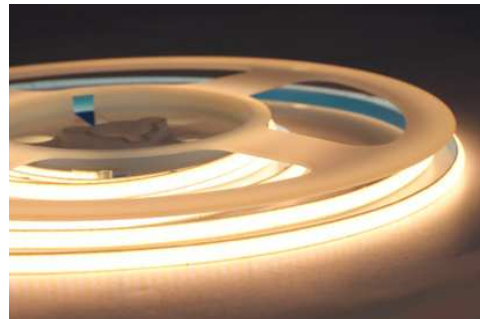

COB15

RUBAN

COB 8mm, 528Leds/m, 15W/m

Sécabilité

	2700K	3000K	3500K	4000K	5000K	6000K
T°	2700 K	3000 K	3500 K	4000 K	5000 K	6000 K*
Flux (lm/m)	1170 lm	1300 lm	1300 lm	1300 lm	1300 lm	1300m
Efficacité (Lm/W)	78 lm/w	87 lm/w	87 lm/w	87 lm/w	87 lm/w	87 lm/w
Référence	135COB15-27	135COB15-30	135COB15-40			

* Teintes sur demande

Informations données @3000K :

- IRC>92, R9>70
- Efficacité : 87 Lm/W
- Tension : 24Vdc
- Sécabilité : 45.5mm
- Durée de vie : L80 / 50000h @ 25°C
- Continuité électrique : 5m
- Matériaux & finition : Circuit blanc avec double face
- Conditionnement : rouleau de 5m (sortie câble avec 30cm à chaque extrémité)
- Découpe / assemblage sur mesure
- Température de fonctionnement : -10°C/+40°C
- Dimming : Dali, 1/10V, DMX, Casambi, autres sur demande