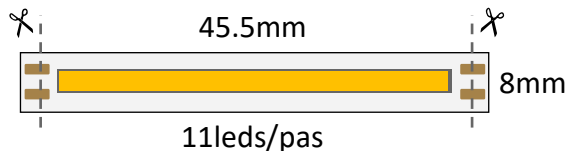

COB15

RUBAN

COB 8mm, 528Leds/m, 15W/m

Sécabilité

	2700K	3000K	3500K	4000K	5000K	6000K
T°	2700 K	3000 K	3500 K	4000 K	5000 K	6000 K*
Flux (lm/m)	1170 lm	1300 lm	1300 lm	1300 lm	1300 lm	1300m
Efficacité (Lm/W)	78 lm/w	87 lm/w	87 lm/w	87 lm/w	87 lm/w	87 lm/w
Référence	135COB15-27	135COB15-30	135COB15-40			

* Teintes sur demande

Informations données @3000K :

- IRC>92, R9>70
- Efficacité : 87 Lm/W
- Tension : 24Vdc
- Sécabilité : 45.5mm
- Durée de vie : L80 / 50000h @ 25°C
- Continuité électrique : 5m
- Matériaux & finition : Circuit blanc avec double face
- Conditionnement : rouleau de 5m (sortie câble avec 30cm à chaque extrémité)
- Découpe / assemblage sur mesure
- Température de fonctionnement : -10°C/+40°C
- Dimming : Dali, 1/10V, DMX, Casambi, autres sur demande