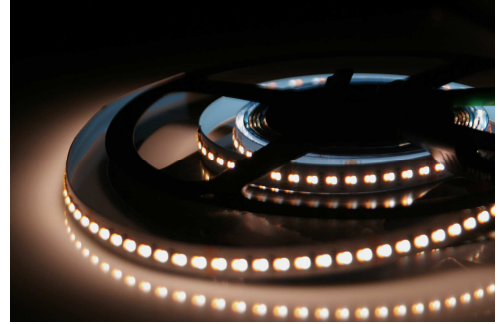

Spectre complet 10mm, 160 Led/m, 15W/m

Sécabilité

T°	2700K	3000K	4000K
Flux (Lm/m)	1670	1750	1780
Eff. (Lm/W)	111	117	119
Référence			

Informations données @3000K :

- IRC>95, R9>95
- Efficacité : 117 Lm/W
- Tension : 24Vdc
- Sécabilité : 50mm
- Durée de vie : L80 / 50000h @ 25°C
- Continuité électrique : 5m
- Matériaux & finition : Circuit blanc avec double face
- Conditionnement : rouleau de 5m (sortie câble avec 30cm à chaque extrémité)
- Découpe / assemblage sur mesure
- Température de fonctionnement : -10°C/+40°C
- Dimming : Dali, 1/10V, DMX, Casambi, autres sur demande

Custom possible

DÉCLARATION DE CONFORMITÉ CE

Ambiance Lumière - 65 quai Blanqui - 94140 ALFORTVILLE, déclare que le RUBAN LED FS est conforme :

- Aux dispositions de la directives 'DBT' du conseil des communautés Européennes incluant les derniers agencements
- Au décret transposant cette directive dans le droit français - Directive 2006/95/CE du 16/01/2007