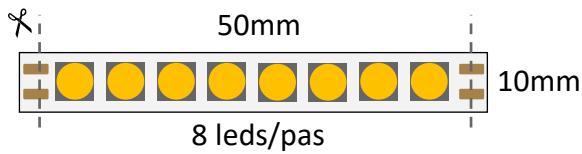

Spectre complet 10mm, 160 Led/m, 15W/m

Sécabilité

T°	2700K	3000K	4000K
Flux (Lm/m)	1670	1750	1780
Eff. (Lm/W)	111	117	119
Référence			

Informations données @3000K :

- IRC>95, R9>95
- Efficacité : 117 Lm/W
- Tension : 24Vdc
- Sécabilité : 50mm
- Durée de vie : L80 / 50000h @ 25°C
- Continuité électrique : 5m
- Matériaux & finition : Circuit blanc avec double face
- Conditionnement : rouleau de 5m (sortie câble avec 30cm à chaque extrémité)
- Découpe / assemblage sur mesure
- Température de fonctionnement : -10°C/+40°C
- Dimming : Dali, 1/10V, DMX, Casambi, autres sur demande