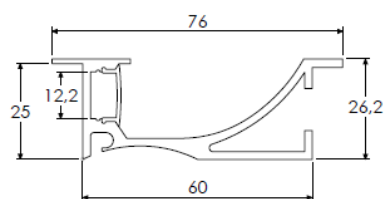

Largeur source led 12mm max, 25W/m max

Puissance maxi :

25W/m

Largeur source led maxi :

12mm

Dimensions hors clip :

76mm x 26mm

Longueur maxi :

2.5m

Poids :

700g/m

Matériaux et finition :

aluminium anodisé incolore (autres finitions, nous consulter), embout plastique

Existe également en noir en standard

Accessoires	Référence
Profil 2.5m	303402020
Vasque opale 2.5m	
Embouts en plastique (paire)	303404000

Profil

Embout