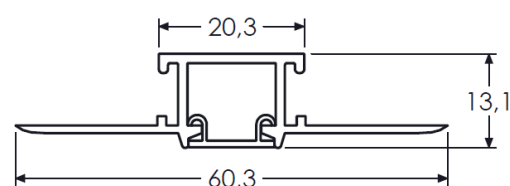

TESS 12

PROFIL

Largeur source led 12mm max, 25W/m max

Puissance maxi :

25W/m

Largeur source led maxi :

12mm

Dimensions hors partie trimless :

20.3mm x 13mm

Longueur maxi :

2m

Poids :

700g/m

Matériaux et finition :

aluminium anodisé incolore (autres finitions, nous consulter), embout plastique

Profil

Embout

Accessoires	Référence
Profil 2.5m	305402020
Vasque opale rouleau 20m	305403221
Embouts en plastique (paire)	305408100
Eclisse rectiligne	304810020
Eclisse 90° horizontale	304810021
Eclisse 90° verticale	304810022

Profil avec vasque en rouleau