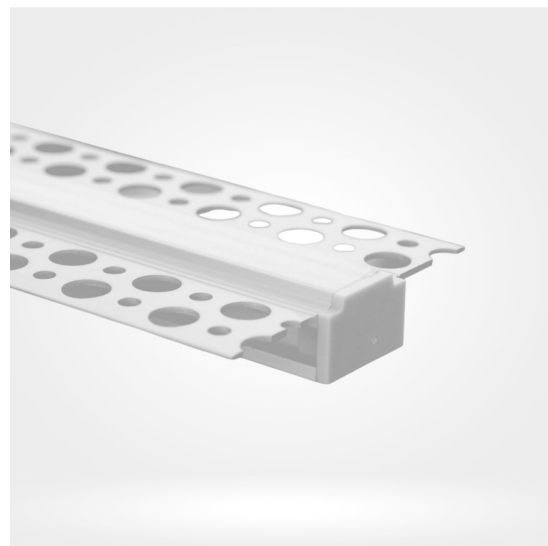

TESS 12

PROFIL

Largeur source led 12mm max, 25W/m max

Puissance maxi :

25W/m

Largeur source led maxi :

12mm

Dimensions hors partie trimless :

20.3mm x 13mm

Longueur maxi :

2m

Poids :

700g/m

Matériaux et finition :

aluminium anodisé incolore (autres finitions, nous consulter), embout plastique

Profil

Embout

Accessoires	Référence
Profil 2.5m	305402020
Vasque opale rouleau 20m	305403221
Embouts en plastique (paire)	305408100
Eclisse rectiligne	304810020
Eclisse 90° horizontale	304810021
Eclisse 90° verticale	304810022

Profil avec vasque en rouleau