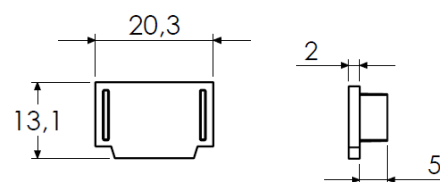

TESS 12

PROFIL

Largeur source led 12mm max, 25W/m max

Puissance maxi :

25W/m

Largeur source led maxi :

12mm

Dimensions hors partie trimless :

20.3mm x 13mm

Longueur maxi :

2m

Poids :

700g/m

Matériaux et finition :

aluminium anodisé incolore (autres finitions, nous consulter), embout plastique

Profil

Embout

Accessoires	Référence
Profil 2.5m	305402020
Vasque opale rouleau 20m	305403221
Embouts en plastique (paire)	305408100
Eclisse rectiligne	304810020
Eclisse 90° horizontale	304810021
Eclisse 90° verticale	304810022