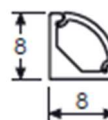

Largeur source led 3mm max, 15W/m max

**Puissance maxi :**

15W/m

**Largeur source led maxi :**

3mm

**Dimensions hors clip :**

8mm x 8mm

**Longueur maxi :**

2m

**Poids :**

100 g/m

**Matériaux et finition :**

aluminium anodisé incolore (autres finitions, nous consulter), embout plastique, clip inox

Accessoires	Référence
Profil 2.	305002020
Vasque opale 2.5m	305003220
Embouts en plastique (paire)	305008200
Clips de fixation en métal (paire)	305009100

**Profil**

**Embout**

**Clip de fixation**

**Profil avec clip**