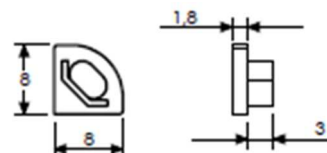

Largeur source led 3mm max, 15W/m max

**Puissance maxi :**

15W/m

**Largeur source led maxi :**

3mm

**Dimensions hors clip :**

8mm x 8mm

**Longueur maxi :**

2m

**Poids :**

100 g/m

**Matériaux et finition :**

aluminium anodisé incolore (autres finitions, nous consulter), embout plastique, clip inox

Accessoires	Référence
Profil 2.	305002020
Vasque opale 2.5m	305003220
Embouts en plastique (paire)	305008200
Clips de fixation en métal (paire)	305009100

**Profil**

**Embout**

**Clip de fixation**

**Profil avec clip**