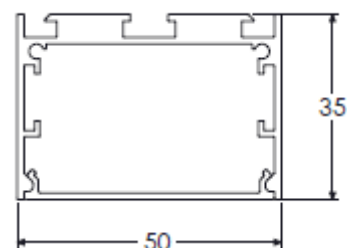

Largeur source led 39mm max, 40W/m max

Puissance maxi :

40W/m

Largeur source led maxi :

39mm

Dimensions hors clip :

50 mm x 35mm

Longueur maxi :

2,5m

Poids :

0.9Kg/m

Matériaux et finition :

aluminium anodisé incolore (autres finitions, nous consulter), embout métal.

Fixations: clips , suspension

Accessoires	Référence
Vasque Opale 2.5m	302603220
Vasque Dépolie 2.5m	300803320
Vasque Prismatique claire 2.5m	300803420
Vasque Prismatique opale 2.5m*	300803520
Vasque Prismatique claire 15m	300803421
Vasque Prismatique opale 15m	300803521
Embout en métal + vis	303304000
Câbles de suspension	26903
Clips de fixation en métal	303309000
Eclisse de jonction 90° Mur/Pla.	301510021

Profil

Embout

Clips

Profil avec clips