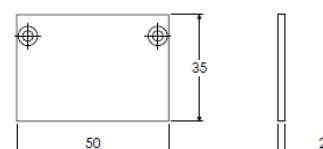

Largeur source led 39mm max, 40W/m max

Puissance maxi :

40W/m

Largeur source led maxi :

39mm

Dimensions hors clip :

50 mm x 35mm

Longueur maxi :

2,5m

Poids :

0.9Kg/m

Matériaux et finition :

aluminium anodisé incolore (autres finitions, nous consulter), embout métal.

Fixations: clips , suspension

Accessoires	Référence
Vasque Opale 2.5m	302603220
Vasque Dépolie 2.5m	300803320
Vasque Prismatique claire 2.5m	300803420
Vasque Prismatique opale 2.5m*	300803520
Vasque Prismatique claire 15m	300803421
Vasque Prismatique opale 15m	300803521
Embout en métal + vis	303304000
Câbles de suspension	26903
Clips de fixation en métal	303309000
Eclisse de jonction 90° Mur/Pla.	301510021

Profil

Embout

Clips

Profil avec clips