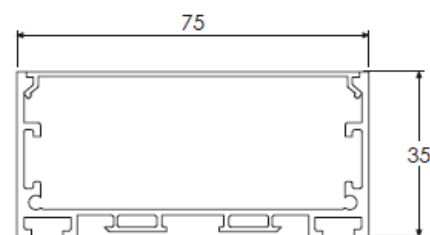

Largeur source led 64mm max, 40W/m max

Puissance maxi :

40W/m

Largeur source led maxi :

64mm

Dimensions hors clip :

75mm x 35mm

Longueur maxi :

2,5m

Poids :

1.12Kg/m

Matériaux et finition :

aluminium anodisé incolore (autres finitions, nous consulter), embout métal, clip inox ressort

Profil

Embout

Accessoires	Référence
Profil 2.5m	302902020
Vasque opale 2.5m	302903220
Embouts en métal (paire)	302904000
Clip de fixation (paire)	302909000
Eclisse rectiligne	301510020
Filin de suspension	26903