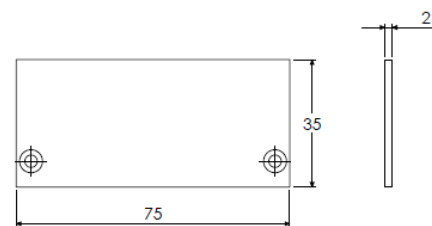

Largeur source led 64mm max, 40W/m max

Puissance maxi :

40W/m

Largeur source led maxi :

64mm

Dimensions hors clip :

75mm x 35mm

Longueur maxi :

2,5m

Poids :

1.12Kg/m

Matériaux et finition :

aluminium anodisé incolore (autres finitions, nous consulter), embout métal, clip inox ressort

Profil

Embout

Accessoires	Référence
Profil 2.5m	302902020
Vasque opale 2.5m	302903220
Embouts en métal (paire)	302904000
Clip de fixation (paire)	302909000
Eclisse rectiligne	301510020
Filin de suspension	26903