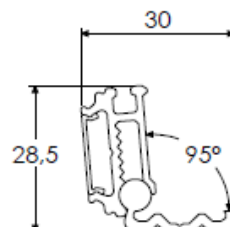

Largeur source led 14mm max, 25W/m max

**Puissance maxi :**

25W/m

**Largeur source led maxi :**

14mm

**Dimensions hors clip :**

25mm x 16.2mm

**Longueur maxi :**

3m

**Poids :**

510g/m

**Matériaux et finition :**

aluminium anodisé incolore (autres finitions, nous consulter)

Accessoires	Référence
Profil 3m	13564997
Vasque claire 2.5m	300103120
Vasque opale 2.5m	300103220
Vasque dépolie 2.5m	300103220
Patte de fixation en aluminium	TILT-PAT-5CM

**Profil**

**Patte de fixation**