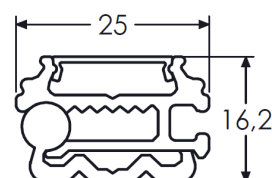

Largeur source led 14mm max, 25W/m max

**Puissance maxi :**

25W/m

**Largeur source led maxi :**

14mm

**Dimensions hors clip :**

25mm x 16.2mm

**Longueur maxi :**

3m

**Poids :**

510g/m

**Matériaux et finition :**

aluminium anodisé incolore (autres finitions, nous consulter)

Accessoires	Référence
Profil 3m	13564997
Vasque claire 2.5m	300103120
Vasque opale 2.5m	300103220
Vasque dépolie 2.5m	300103220
Patte de fixation en aluminium	TILT-PAT-5CM

**Profil**

**Patte de fixation**