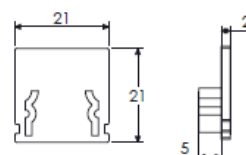

Largeur source led 17mm max, 23W/m max

Puissance maxi :

23W/m

Largeur source led maxi :

17mm

Dimensions hors clip :

21mm x 21mm

Longueur maxi :

2,5m

Poids :

225g/m

Matériaux et finition :

aluminium anodisé incolore (autres finitions, nous consulter), embout plastique, clip inox ressort

Accessoires	Référence
Profil 2.5m	300502020
Vasque opale 2.5m	300503220
Embouts en plastique (paire)	300508000
Clips de fixation en métal (paire)	300509000

Profil

Embout

Clip de fixation

Profil avec clip