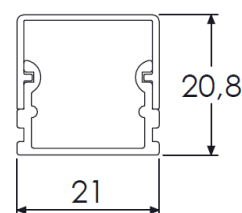

Largeur source led 17mm max, 23W/m max

Puissance maxi :

23W/m

Largeur source led maxi :

17mm

Dimensions hors clip :

21mm x 21mm

Longueur maxi :

2,5m

Poids :

225g/m

Matériaux et finition :

aluminium anodisé incolore (autres finitions, nous consulter), embout plastique, clip inox ressort

Accessoires	Référence
Profil 2.5m	300502020
Vasque opale 2.5m	300503220
Embouts en plastique (paire)	300508000
Clips de fixation en métal (paire)	300509000

Profil

Embout

Clip de fixation

Profil avec clip