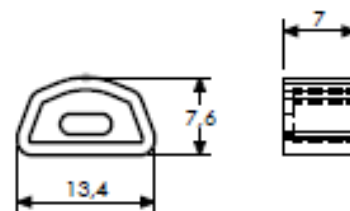

Largeur source led 5mm max, 15W/m max, cintrable

**Puissance maxi :**

15 W/m

Largeur source led maxi :

5mm

Dimensions hors clip hors embouts:

11*5.2mm

Longueur maxi :

2.5m

Poids :

105 g/m

Matériaux et finition :

aluminium anodisé incolore (autres finitions, nous consulter), embout plastique, clip inox

Accessoires	Référence
Profil 2.5m	303002020
Vasque opale 2.5m	303003220
Embouts en plastique (paire)	303008000
Clips de fixation en métal (paire)	303009000

**Profil****Embout****Clip de fixation****Profil avec clip**