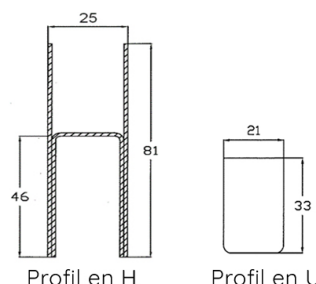

OUTO est livré sur mesure (jusqu'à une longueur de 3m d'un seul tenant) pour s'adapter à tous vos projets d'éclairage.

Possibilité de faire de la ligne continue à l'infini.

Avantages

- Étanche (IP68)
- Résistant aux chocs (IK 10)
- Disponibles en plusieurs teintes
 - Monochromes (blancs 2500°K, 2700°K, 3000°K, 3500°K, 4000°K, 6000°K, Rouge, Vert, Bleu et Ambre)
 - Blanc dynamique (1800-5500K)
 - RGBW
- Graduable en 0-10V : Dali, DMX. Autres procédés à la demande
- Livré en longueurs sur mesure
- Effet homogène
- Deux coulisses d'encastrement disponibles, avec ou sans passage de câble.