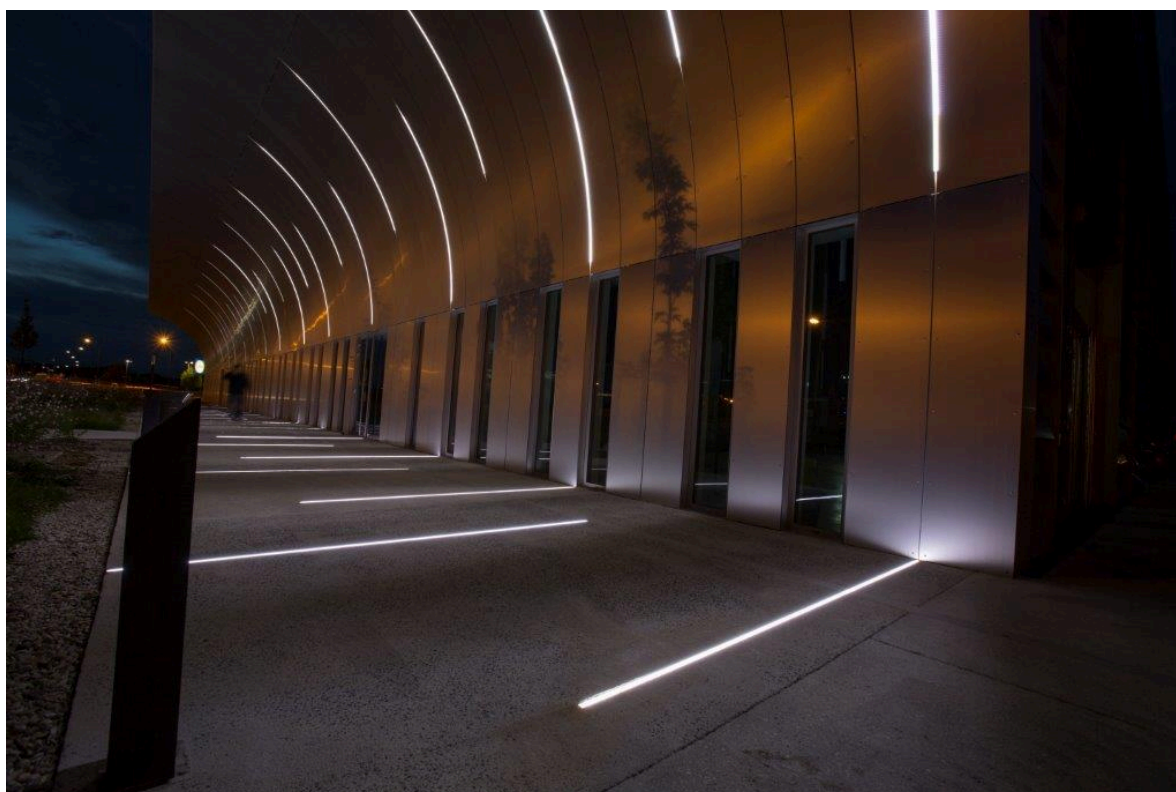

Passerelles de La Défense

Lors de la rénovation des passerelles de La Défense, Le OUTO a été utilisé pour créer
une signalétique lumineuse sécurisante et attrayante.

Conception – Wonderfultight
Installateur : Citeos / Eiffage
Photos - Citeos