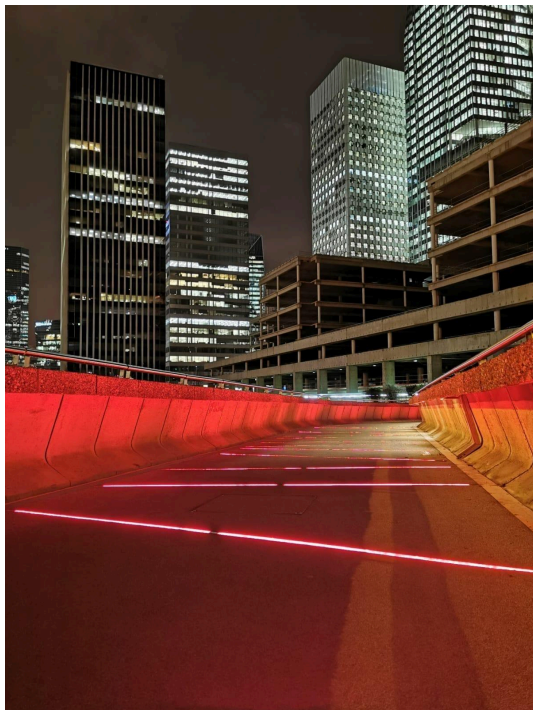

Découvrez le OUTO

Luminaire encastré sol, le OUTO s'intègre parfaitement aux projets de lignes lumière en intérieur ou en extérieur en éclairage architectural, signalétique, balisage, etc.

Grâce à sa structure en inox, il résiste à toutes les contraintes de l'environnement et offre de belles perspectives de création.

OUTO est livré sur mesure (jusqu'à une longueur de 3m d'un seul tenant) pour s'adapter à tous vos projets d'éclairage.

Possibilité de faire de la ligne continue à l'infini.

Avantages

- Étanche (IP68)
- Résistant aux chocs (IK 10)
- Disponibles en plusieurs teintes
 - Monochromes (blancs 2500°K, 2700°K, 3000°K, 3500°K, 4000°K, 6000°K, Rouge, Vert, Bleu et Ambre)
 - Blanc dynamique (1800-5500K)
 - RGBW
- Graduable en 0-10V : Dali, DMX. Autres procédés à la demande
- Livré en longueurs sur mesure
- Effet homogène
- Deux coulisses d'encastrement disponibles, avec ou sans passage de câble.

Utilisation

Éclairage direct, indirect, architectural, signalétique,
balisage, etc.

[Voir la fiche technique](#)

Réalisation récente avec le OUTO

Médiathèque de St-Dizier - France

Dans ce projet, les OUTO placés sur le parvis répondent aux lignes lumière de la façade

Conception – Wonderfultight
Installateur : Citeos / Eiffage
Photos - Citeos

Le Coli - Velizy

Éclairage du bâtiment « Le Coli », où les produits OUTO (au sol) & LIDA (au mur) se répondent pour créer un effet lumineux unique.