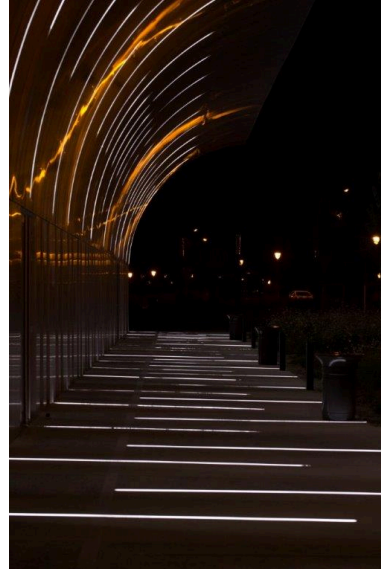

Découvrez le OUTO

Luminaire encastré sol, le OUTO s'intègre parfaitement aux projets de lignes lumière en intérieur ou en extérieur en éclairage architectural, signalétique, balisage, etc.

Grâce à sa structure en inox, il résiste à toutes les contraintes de l'environnement et offre de belles perspectives de création.

OUTO est livré sur mesure (jusqu'à une longueur de 3m d'un seul tenant) pour s'adapter à tous vos projets d'éclairage.

Possibilité de faire de la ligne continue à l'infini.

Avantages

- Étanche (IP68)
- Résistant aux chocs (IK 10)
- Disponibles en plusieurs teintes
 - Monochromes (blancs 2500°K, 2700°K, 3000°K, 3500°K, 4000°K, 6000°K, Rouge, Vert, Bleu et Ambre)
 - Blanc dynamique (1800-5500K)
 - RGBW
- Graduable en 0-10V : Dali, DMX. Autres procédés à la demande
- Livré en longueurs sur mesure
- Effet homogène
- Deux coulisses d'encastrement disponibles, avec ou sans passage de câble.

Utilisation

Éclairage direct, indirect, architectural, signalétique,
balisage, etc.

[Voir la fiche technique](#)

Réalisation récente avec le OUTO

Médiathèque de St-Dizier - France

Dans ce projet, les OUTO placés sur le parvis répondent aux lignes lumière de la façade

Conception – Wonderfultight
Installateur : Citeos / Eiffage
Photos - Citeos

Le Coli - Velizy

Éclairage du bâtiment « Le Coli », où les produits OUTO (au sol) & LIDA (au mur) se répondent pour créer un effet lumineux unique.