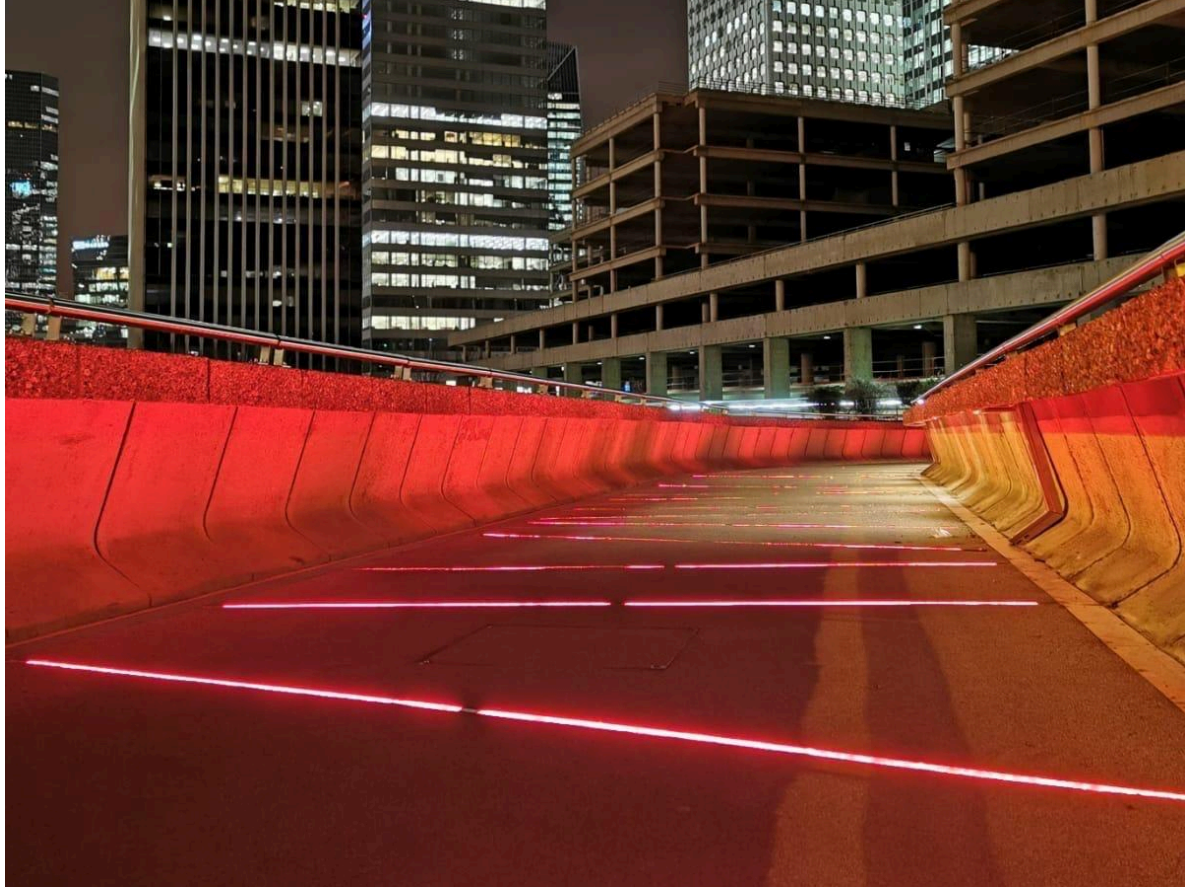

Le Coli - Velizy

Éclairage du bâtiment « Le Coli », où les produits OUTO (au sol) & LIDA (au mur) se répondent pour créer un effet lumineux unique.

Architecte : Agence Vice Versa
Installateur : Ambiance déco 75