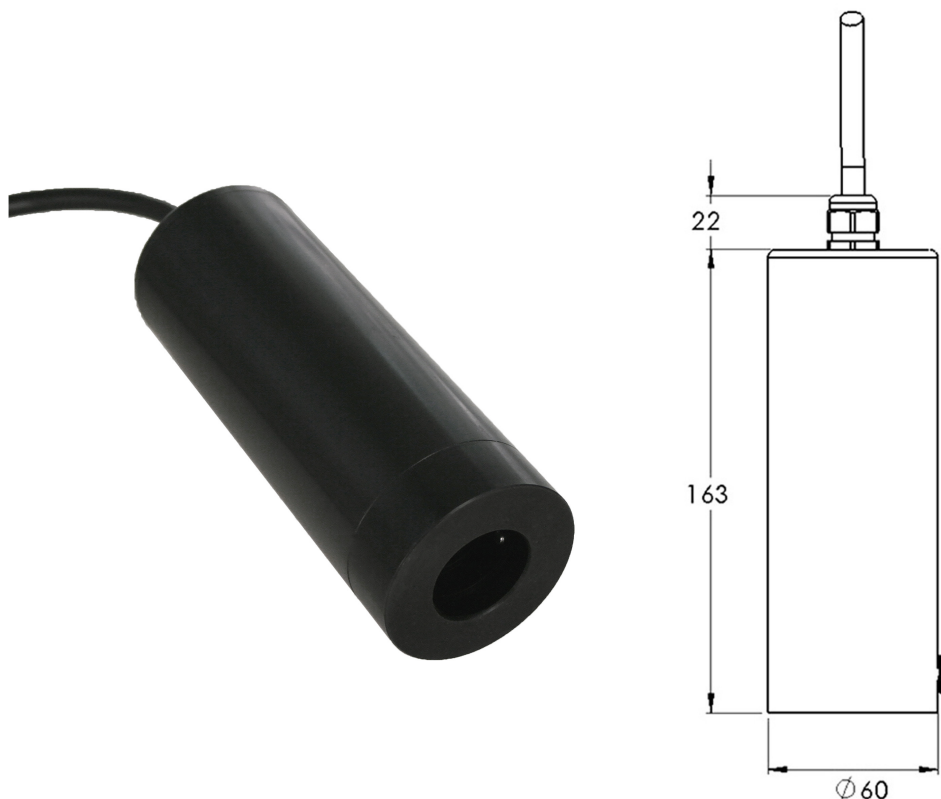

Sa **maintenance déportée** et sa **résistance mécanique** sont parfaitement adaptées à des projets tels que hôtels, cinémas, spas, piscines, ciel étoilé...