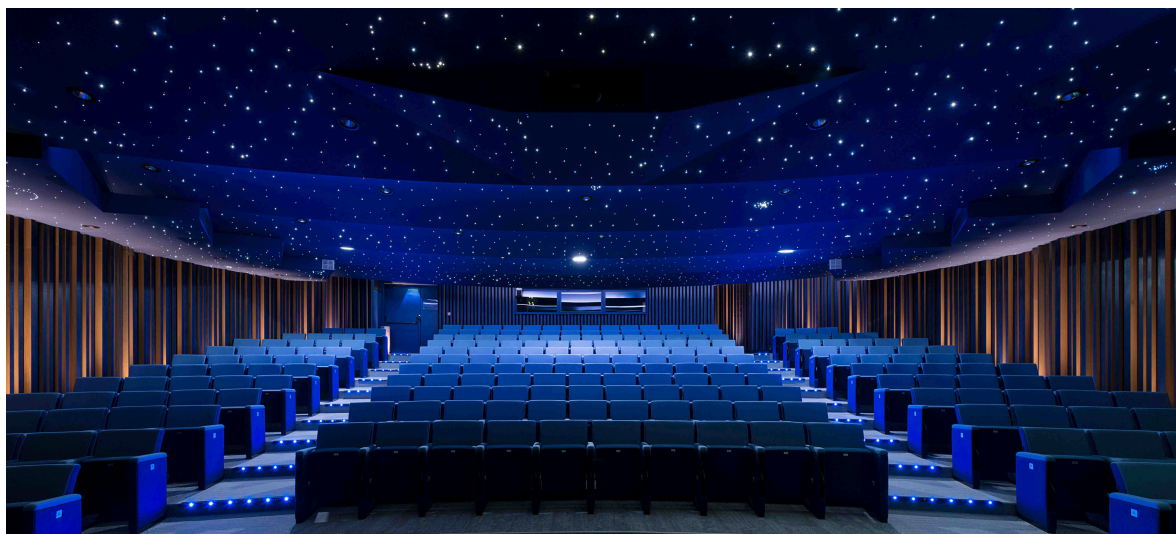

AMBIANCE LUMIERE

NUMKI...La Smart révolution

Tour d'horizon des nombreux avantages du générateur Led [NUMKI SW](#) :

Son **blanc dynamique** – 2700K à 6000K - réglable par télécommande

Sa **compacité extrême** – 163mm,

Son absence de moteur - **aucune vibration** - et de ventilateur – **totalemment silencieux**

- se prêtent parfaitement aux contraintes et à la décoration des espaces.