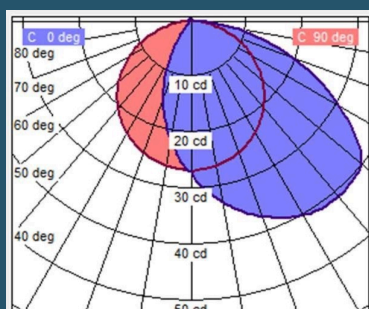

Téléchargez la Fiche Technique

Installation discrète

Haute Performance

Caractéristiques :

- IP 40
- IK7
- Jusqu'à 850°C

Dimensions

Avec son profile de 16.9 x 9.4 mm, LEA s'adapte

Conçu pour une intégration encastrée, il assure une présence subtile et raffinée.