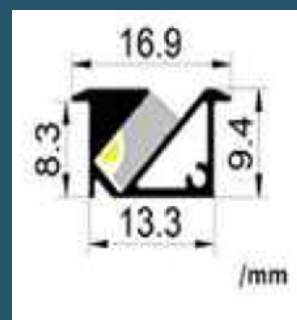

Téléchargez la Fiche Technique

Installation discrète

Haute Performance

Caractéristiques :

- IP 40
- IK7
- Jusqu'à 850°C

Dimensions

Avec son profile de 16.9 x 9.4 mm, LEA s'adapte

Conçu pour une intégration encastrée, il assure une présence subtile et raffinée.