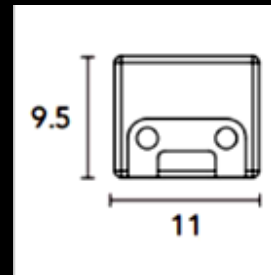

#### Led néon HC 3D

Caractéristiques :

- IP 44 : 3D
- IP 65 : 2D
- Faisceau: 54°
- Version 3D: 162 cd
- Version 2D: 238 cd
- Puissance : 15W/m

### Dimensions

Avec son profil de 11 x 9.5 mm, le Led néon HC 2D/3D s'adapte parfaitement aux différents besoins.