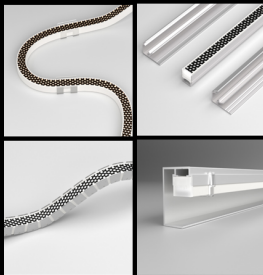

Accessoires

Conçus pour faciliter l'installation, la protection et la personnalisation des bandes LED