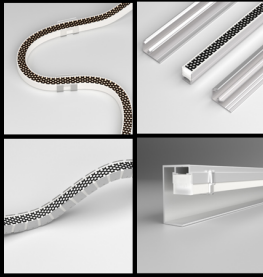

Accessoires

Conçus pour faciliter l'installation, la protection et la personnalisation des bandes LED