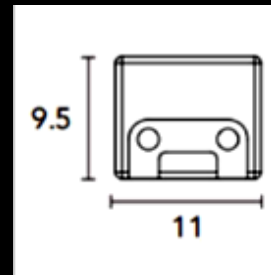

### Dimensions

Avec son profil de 11 x 9.5 mm, le Led néon HC 2D/3D s'adapte parfaitement aux différents besoins.

#### Led néon LV 3D

Caractéristiques :

- IP 44 : 3D
- IP 65 : 2D
- Faisceau: 64°x 82°
- Version 3D: 149 cd
- Version 2D: 197 cd
- Puissance : 15W/m

### Dimensions

Avec son profil de 11 x 9.5 mm, le Led néon LV 2D/3D s'adapte parfaitement à différents besoins.