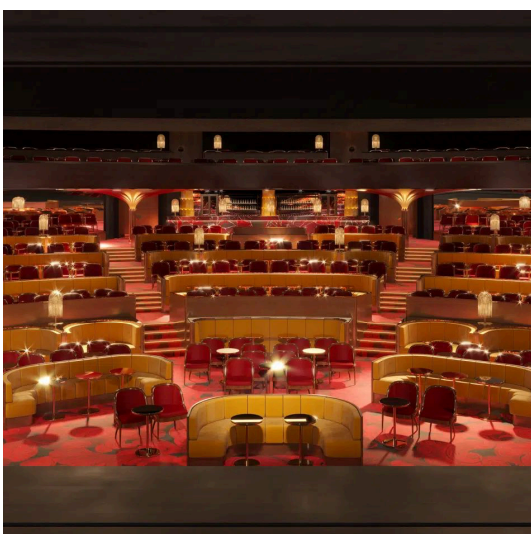

Lido 2, Paris

LINO ® est intégré aux marches du Lido 2 à Paris inauguré fin 2023.