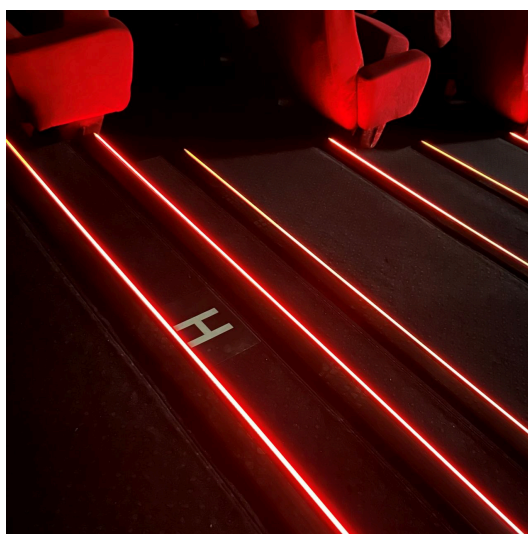

Palais des Festivals, Cannes

LINO ® est intégré aux célèbres marches du Palais des Festivals et des Congrès de Cannes.

Ambiance Lumière
65 quai Blanqui - 94140 Alfortville
01 43 68 45 22
contact@ambiance-lumiere.com

Cet email a été envoyé à {{ contact.EMAIL }}.
Vous avez reçu cet email car vous vous êtes inscrit sur Ambiance Lumière.

[Se désinscrire](#)

© 2021 Ambiance Lumière