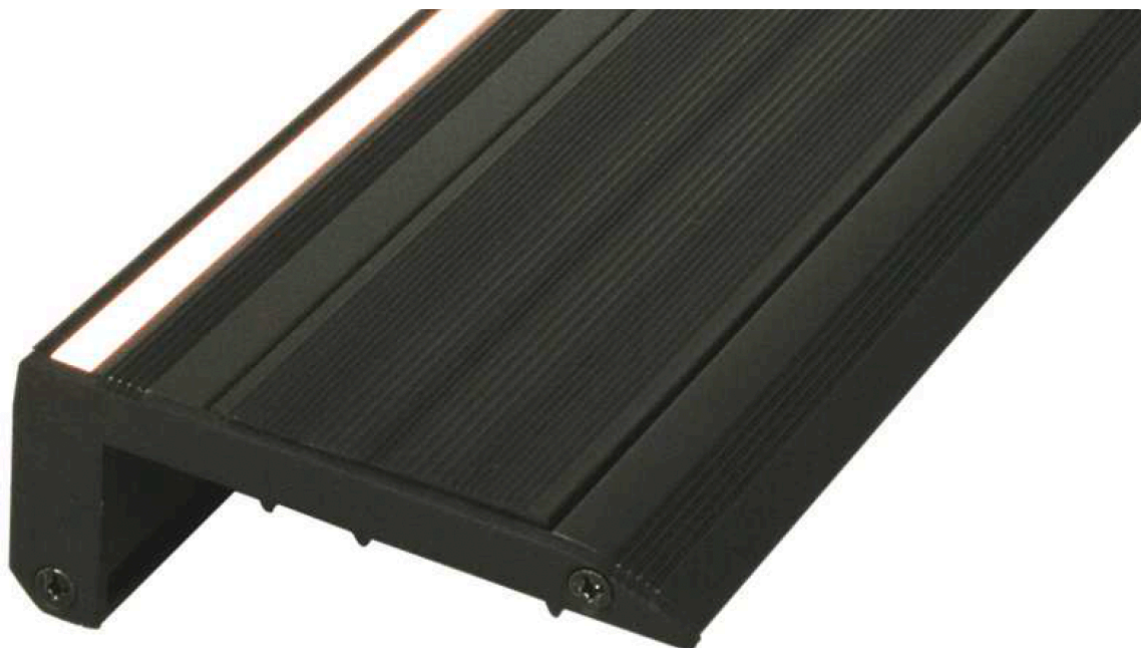

Découvrez LINO ® :

Le nez de marche en aluminium

Nez de marche pour balisage de sécurité dans les salles obscures et lieux publics, le modèle LINO respecte la norme d'accessibilité aux PMR R. 111-19-2 | article 7-1 du 20 avril 2017. Il est en matériaux résistant à usage intensif, livré sur mesure « prêt-à-poser ». Très économe en énergie (seulement 1,5W/m en pleins feux et graduable), son effet lumineux de ligne continue offre un design, moderne et confortable pour les usagers.

Avantages :

- Cintrage pour marches courbées et découpes d'angles sur demande
- Signalisation élégante des marches.
- Puissance : 1,5 W/m.
- Respecte la norme d'accessibilité.
- Aluminium résistant aux piétinement.
- Large choix de coloris LED.
- Indice de protection (IP) : IP 54.

Application :

En saillie de marche

Options disponibles :

Finition standard anodisée noire, autres finitions sur demande.

Utilisation :

Cinéma, Théâtres, Amphithéâtre, Auditorium, Hôtellerie...

[Voir la fiche technique](#)