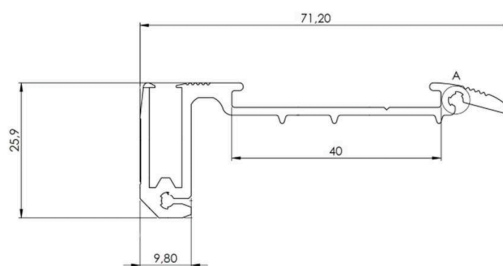

Découvrez LINO ® :

Le nez de marche en aluminium

Nez de marche pour balisage de sécurité dans les salles obscures et lieux publics, le modèle LINO respecte la norme d'accessibilité aux PMR R. 111-19-2 | article 7-1 du 20 avril 2017. Il est en matériaux résistant à usage intensif, livré sur mesure « prêt-à-poser ». Très économe en énergie (seulement 1,5W/m en pleins feux et graduable), son effet lumineux de ligne continue offre un design, moderne et confortable pour les usagers.

Avantages :

- Cintrage pour marches courbées et découpes d'angles sur demande
- Signalisation élégante des marches.
- Puissance : 1,5 W/m.
- Respecte la norme d'accessibilité.
- Aluminium résistant aux piétinement.
- Large choix de coloris LED.
- Indice de protection (IP) : IP 54.