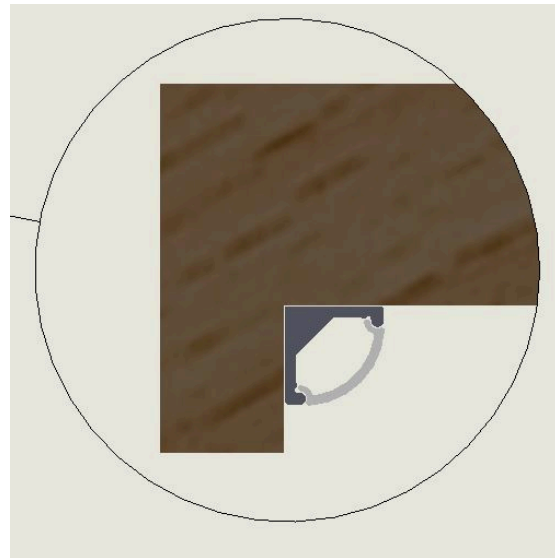

**Découvrez nos 5 profils
(NORA, TETA, FINE, LEO, ICARE)**

NORA

Idéal pour les meubles, tablettes de vente, bibliothèques.

- **Dimensions** : 12.8mm x 10mm (lxh) - Longueur sur mesure disponible
- **Matériaux & finition** : Aluminium anodisé incolore
- **Installation** : Encastré
- **Environnement** : Intérieur
- **Indice de protection (IP)** : IP 40
- **Indice de résistance aux chocs (IK)** : IK 04
- **Test du fil incandescent** : 850
- **Puissance** : 15W/m

TETA

Idéal pour les meubles, tablettes de vente, bibliothèques.

- **Dimensions** : 8mm x 8mm (lxh) - Longueur sur mesure disponible
- **Matériaux & finition** : Aluminium anodisé incolore (gris métal)
- **Installation** : En saillie
- **Environnement** : Intérieur
- **Indice de protection (IP)** : IP40
- **Indice de résistance aux chocs (IK)** : IK 04
- **Test du fil incandescent** : 850°
- **Angle d'inclinaison** : 45°
- **Puissance** : 15W/m

LEO

Éclairage discret pour présentoirs, bibliothèques, et autres meubles.

- **Dimensions** : 15.5mm x 9.5mm (lxh) - Longueur sur mesure disponible
- **Matériaux & finition** : Aluminium anodisé gris
- **Installation** : Encastré
- **Environnement** : Intérieur
- **Indice de protection (IP)** : IP 40
- **Indice de résistance aux chocs (IK)** : IK 07
- **Test du fil incandescent** : 850°
- **Puissance** : 15W/m

Accessoires disponibles :

- Profil 2m
- Vasque opale 2.5m
- Embouts en plastique (paire)

Fiche technique

TETA

Le profil TETA est un profil d'angle miniature, idéal pour les vitrines, le mobilier, les tablettes et les bibliothèques. Avec une puissance maximale de 15W/m et grâce à son inclinaison de 45°, il procure une projection idéale de la lumière sur les objets sans éblouir, offrant ainsi une mise en valeur optimale.