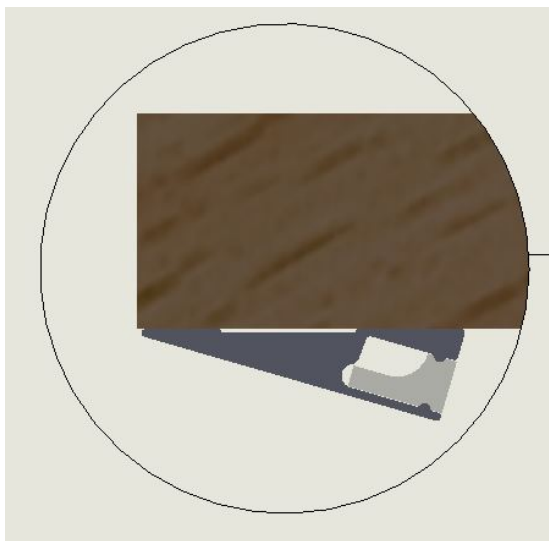

TETA

Idéal pour les meubles, tablettes de vente, bibliothèques.

- **Dimensions** : 8mm x 8mm (lxh) - Longueur sur mesure disponible
- **Matériaux & finition** : Aluminium anodisé incolore (gris métal)
- **Installation** : En saillie
- **Environnement** : Intérieur
- **Indice de protection (IP)** : IP40
- **Indice de résistance aux chocs (IK)** : IK 04
- **Test du fil incandescent** : 850°
- **Angle d'inclinaison** : 45°
- **Puissance** : 15W/m

FINE

Profil mini pour un éclairage discret et efficace.

- **Dimensions** : 5mm x 5.6mm (lxh) - Longueur sur mesure disponible
- **Matériaux & finition** : Aluminium anodisé incolore (gris métal)
- **Installation** : En saillie
- **Environnement** : Intérieur
- **Indice de protection (IP)** : IP 40
- **Indice de résistance aux chocs (IK)** : IK 04
- **Test du fil incandescent** : 850°
- **Puissance** : 15W/m

LEO

Éclairage discret pour présentoirs, bibliothèques, et autres meubles.

- **Dimensions** : 15.5mm x 9.5mm (lxh) - Longueur sur mesure disponible
- **Matériaux & finition** : Aluminium anodisé gris
- **Installation** : Encastré
- **Environnement** : Intérieur
- **Indice de protection (IP)** : IP 40
- **Indice de résistance aux chocs (IK)** : IK 07
- **Test du fil incandescent** : 850°
- **Puissance** : 15W/m

Accessoires disponibles :

- Profil 2m
- Vasque opale 2.5m
- Embouts en plastique (paire)

Fiche technique

TETA

Le profil TETA est un profil d'angle miniature, idéal pour les vitrines, le mobilier, les tablettes et les bibliothèques. Avec une puissance maximale de 15W/m et grâce à son inclinaison de 45°, il procure une projection idéale de la lumière sur les objets sans éblouir, offrant ainsi une mise en valeur optimale.