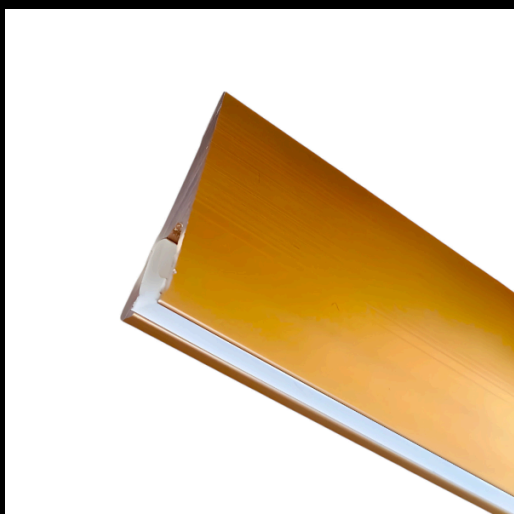

Accessoires disponibles :

- Profil 2m
- Vasque opale 2.5m
- Embouts en plastique (paire)

Fiche technique

TETA

Le profil TETA est un profil d'angle miniature, idéal pour les vitrines, le mobilier, les tablettes et les bibliothèques. Avec une puissance maximale de 15W/m et grâce à son inclinaison de 45°, il procure une projection idéale de la lumière sur les objets sans éblouir, offrant ainsi une mise en valeur optimale.

Accessoires disponibles :

- Profil 2m
- Vasque opale 2m
- Embouts en plastique (paire)
- Clips de fixation en métal (paire)
- Clip inox

Fiche technique

LEO

Le profil LEO est conçu pour une application en encastré dans des présentoirs, bibliothèques, et autres meubles, avec une puissance maximale de 15W/m. Sa conception en aluminium anodisé gris assure une durabilité et une finition moderne.

Accessoires disponibles :

- Profil 2.5m
- Vasque opale 2.5m
- Embouts en plastique (paire)

[Fiche technique](#)

ICARE

Le profil ICARE est conçu pour accueillir des sources LED de 5mm de largeur maximum, avec une puissance maximale de 15W/m. Sa finition en aluminium anodisé champagne assure une durabilité et un esthétique moderne.

Accessoires disponibles :

- Profil 2m
- Vasque opale 2m
- Embouts en plastique
- Clip inox

[Fiche technique](#)

Retrouvez les Led néon HC/LV 2D & 3D !

Le **LED NEON HC** est une bande lumineuse cintrable sans point visible, idéale pour un éclairage uniforme et confortable. La grille "nid d'abeille" intégrée permet de réduire l'éblouissement et d'augmenter le niveau de confort visuel, ce qui en fait un choix parfait pour divers environnements intérieurs.