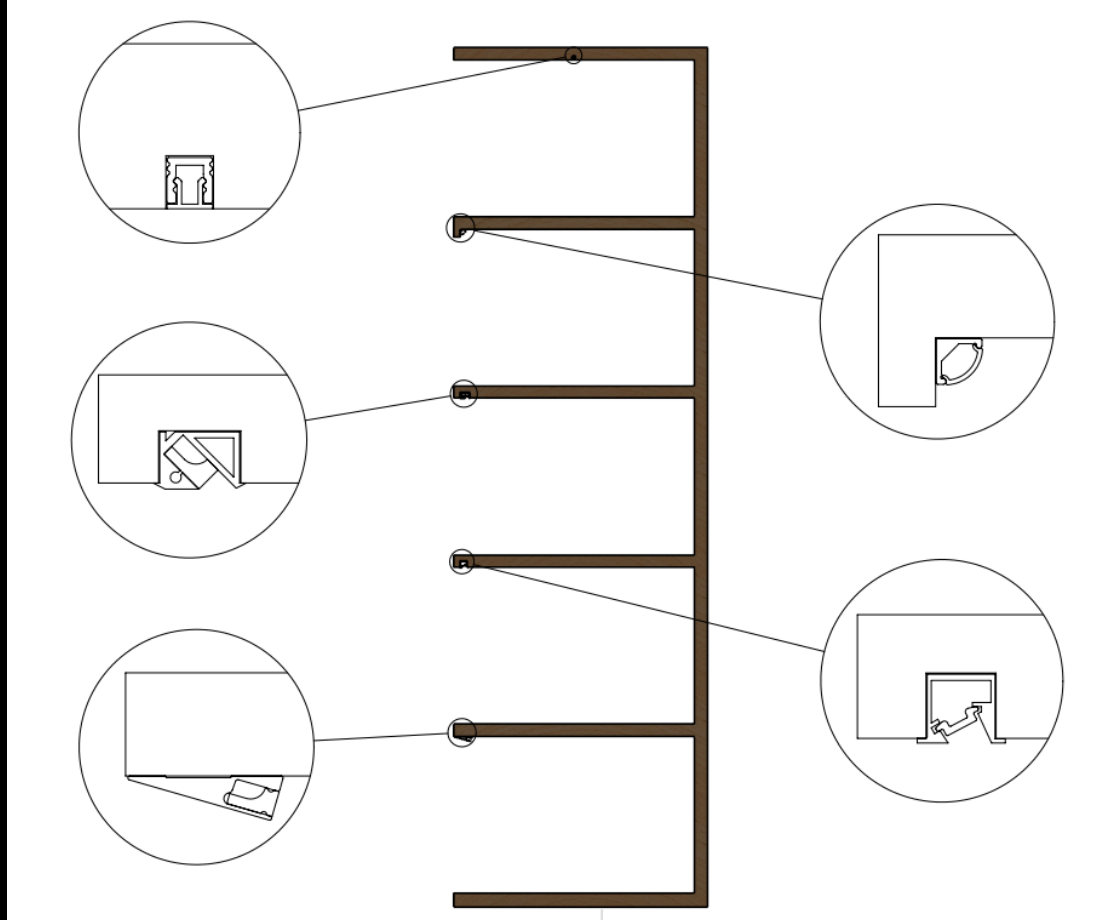

LEO

Éclairage discret pour présentoirs, bibliothèques, et autres meubles.

- **Dimensions** : 15.5mm x 9.5mm (lxh) - Longueur sur mesure disponible
- **Matériaux & finition** : Aluminium anodisé gris
- **Installation** : Encastré
- **Environnement** : Intérieur
- **Indice de protection (IP)** : IP 40
- **Indice de résistance aux chocs (IK)** : IK 07
- **Test du fil incandescent** : 850°
- **Puissance** : 15W/m

Des solutions efficaces pour tous vos projets !

Notre gamme agencement incarne un design moderne, optimisé pour allier solidité et esthétique. Conçues pour répondre aux besoins actuels, nos profils s'adaptent parfaitement à divers espaces. Chaque détail de fabrication est pensé pour offrir une solution élégante et fonctionnelle, qui sublime vos projets d'intérieur et d'architecture.

NORA

Le profil NORA est un petit profil très discret, avec une puissance maximale de 15W/m, il est idéal pour une intégration dans des meubles, tablettes de vente, bibliothèques, et bien plus encore. Son installation encastrée permet une finition élégante et moderne, tout en assurant une durabilité et une résistance optimales.

Accessoires disponibles :

- Profil 2m
- Vasque opale 2.5m
- Embouts en plastique (paire)

Fiche technique

TETA

Le profil TETA est un profil d'angle miniature, idéal pour les vitrines, le mobilier, les tablettes et les bibliothèques. Avec une puissance maximale de 15W/m et grâce à son inclinaison de 45°, il procure une projection idéale de la lumière sur les objets sans éblouir, offrant ainsi une mise en valeur optimale.