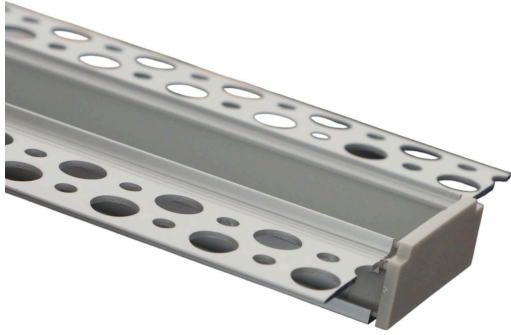

TESS-27

Ce produit innovant offre une intégration parfaite dans du staff, placoplâtres ou BA13, sans rebords visibles, pour créer des lignes rectilignes.

Caractéristiques principales :

- **Largeur lumineuse :** 27 mm
- **Puissance maximale :** 25W/m
- **Dimensions hors paroi trimless :** 35 mm x 13 mm
- **Longueur :** 2 m (éclisses pour prolonger)
- **Poids :** 1,2 kg/m
- **Matériaux et finition :** Aluminium anodisé incolore
- **Indice de protection :** IP40
- **Indice de résistance aux chocs :** IK04
- **Test du fil incandescent :** 850°