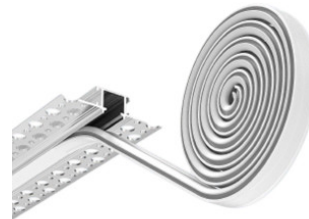

### Découvrez les modèles TRIMLESS & CINTRABLES

La gamme de lignes lumières encastrées « trimless » TESS, est conçue pour répondre aux besoins des architectes et éclairagistes les plus exigeants. Ces produits innovants offrent une intégration parfaite dans du staff, placoplâtres ou BA13, sans rebords visibles, pour des effets lumineux élégants et modernes, avec quatre largeurs disponibles : TESS-12 (12mm), TESS-20 (20mm), TESS-27 (27mm), TESS-C14 (14mm).

# TESS-12

Ce produit innovant offre une intégration parfaite dans du staff, placoplâtres ou BA13, sans rebords visibles, pour créer des lignes rectilignes.

## Caractéristiques principales :

- **Largeur lumineuse** : 12 mm
- **Puissance maximale** : 25W/m
- **Dimensions hors paroi trimless** : 20,3 mm x 13 mm
- **Longueur** : 2 m (éclisses pour prolonger)
- **Poids** : 700 g/m
- **Matériaux et finition** : Aluminium anodisé incolore (autres finitions disponibles sur demande)
- **Indice de protection** : IP40
- **Indice de résistance aux chocs** : IK04
- **Test du fil incandescent** : 850°

### Accessoires disponibles :

- Profil 2 m
- Vasque opale en rouleau 20 m
- Embouts en plastique (paire)
- Éclisse rectiligne
- Éclisse 90° horizontale
- Éclisse 90° verticale