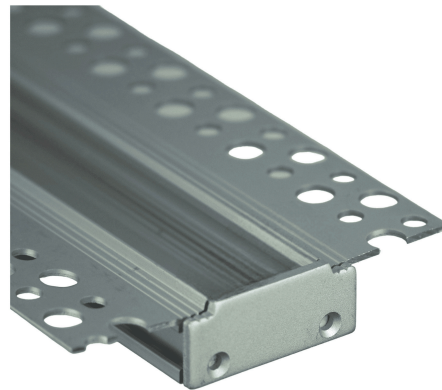

Caractéristiques principales :

- **Largeur lumineuse** : 20 mm
- **Puissance maximale** : 25W/m
- **Dimensions hors paroi trimless** : 30,8 mm x 13 mm
- **Longueur** : 2 m (éclisses pour prolonger)
- **Poids** : 950 g/m
- **Matériaux et finition** : Aluminium anodisé incolore (autres finitions disponibles sur demande)
- **Indice de protection** : IP40
- **Indice de résistance aux chocs** : IK04
- **Test du fil incandescent** : 850°