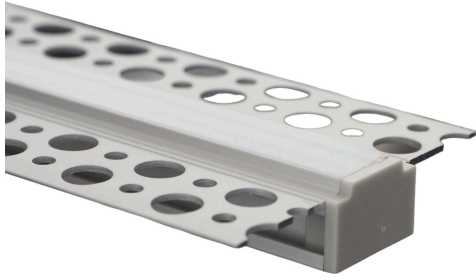

### Découvrez les modèles TRIMLESS & CINTRABLES

La gamme de lignes lumières encastrées « trimless » TESS, est conçue pour répondre aux besoins des architectes et éclairagistes les plus exigeants. Ces produits innovants offrent une intégration parfaite dans du staff, placoplâtres ou BA13, sans rebords visibles, pour des effets lumineux élégants et modernes, avec quatre largeurs disponibles : TESS-12 (12mm), TESS-20 (20mm), TESS-27 (27mm), TESS-C14 (14mm).

# TESS-12

Ce produit innovant offre une intégration parfaite dans du staff, placoplâtres ou BA13, sans rebords visibles, pour créer des lignes rectilignes.

### Accessoires disponibles :

- Profil 2 m
- Vasque opale en rouleau 20 m
- Embouts en plastique (paire)
- Éclisse rectiligne
- Éclisse 90° horizontale
- Éclisse 90° verticale

# TESS-20

Ce produit innovant offre une intégration parfaite dans du staff, placoplâtres ou BA13, sans rebords visibles, pour créer des lignes rectilignes.