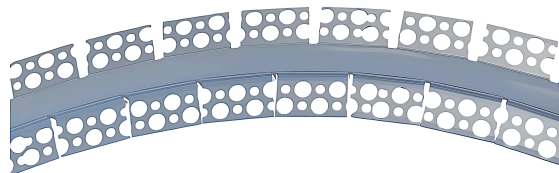

Caractéristiques principales :

- **Largeur lumineuse :** 14 mm
- **Longueur :** 2 m (éclisses pour prolonger)
- **Matériaux et finition :** Aluminium anodisé gris métal (argent)
- **Installation :** Encastré - murs, plafond
- **Indice de protection :** IP40
- **Indice de résistance aux chocs :** IK 10
- **Test du fil incandescent :** 850°