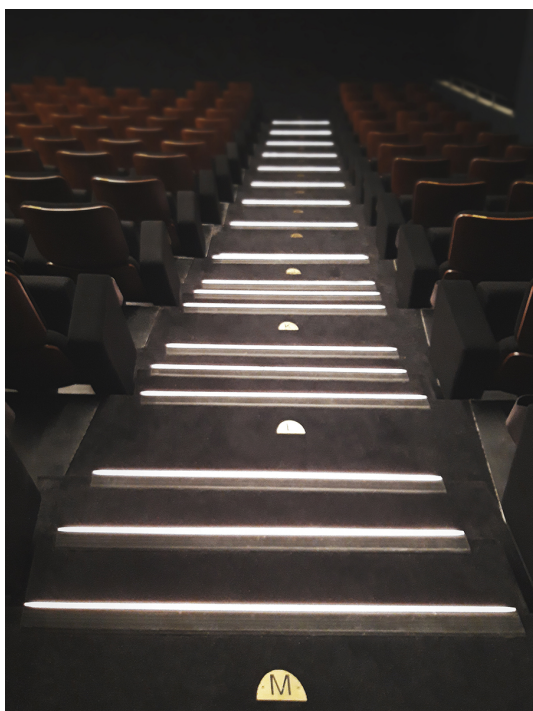

Découvrez TINA :

Le nez de marche pour vos salles obscures

Conçu pour améliorer la sécurité et l'accessibilité dans les salles obscures et les lieux publics, le nez de marche TINA respecte les normes d'accessibilité aux personnes handicapées. Il est conçu en matériaux résistant à usage intensif, livré sur mesure « prêt-à-poser ». Très économe en énergie (seulement 1,5W/m et graduable), son design moderne offre un effet lumineux incliné à 45° en ligne continue offrant un confort visuel optimal pour les usagers.

Echelle 3:1

Fiche technique

UGC VELIZY - Cinéma

Application :

- En saillie de marche

Options disponibles :

- **Graduation** : Dali, DMX, RF, 0/1 - 10V, autres techniques sur demande.
- **Finitions** : anodisé noir et vasque en PC opale autoextinguible, traité anti-UV (autre finition sur demande)
- **Cintrage** : Disponible sur demande pour marches courbées.