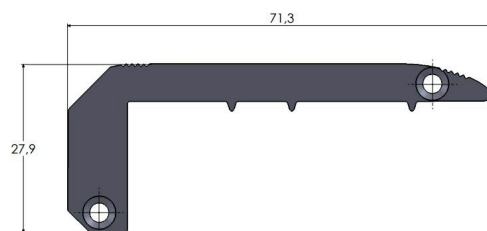

Découvrez TINA :

Le nez de marche pour vos salles obscures

Conçu pour améliorer la sécurité et l'accessibilité dans les salles obscures et les lieux publics, le nez de marche TINA respecte les normes d'accessibilité aux personnes handicapées. Il est conçu en matériaux résistant à usage intensif, livré sur mesure « prêt-à-poser ». Très économe en énergie (seulement 1,5W/m et graduable), son design moderne offre un effet lumineux incliné à 45° en ligne continue offrant un confort visuel optimal pour les usagers.

Caractéristiques principales :

- **Alimentation** : 24 Vdc, Classe III.
- **Puissance** : Monochrome 1,5W/m, RGB maxi 17W/m.
- **Connectiques** : JST M/F à 2p ou 5p et rallonges 3m.
- **Indice de Protection** : IP 54 (utilisation intérieur).
- **Indice de Résistance aux Chocs** : IK 10.
- **Températures** : Performances optimales entre -20°C et +50°C