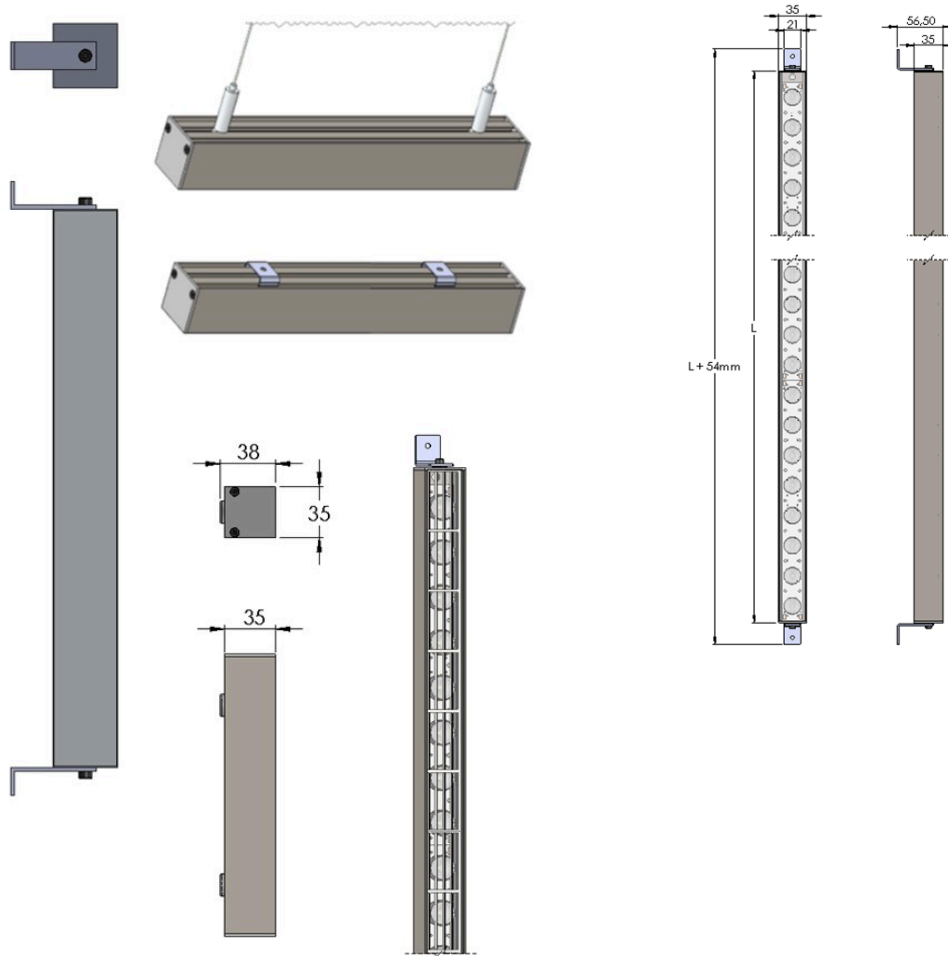

NOVA PL : Une ligne lumière élégante et performante

Immeuble Linéa - Puteaux - Nova PL

Le **NOVA PL** est bien plus qu'un simple luminaire. C'est une **ligne lumière LED de puissance**, conçue pour offrir une **intensité lumineuse exceptionnelle**, une **efficacité énergétique optimale** et une **intégration discrète** dans tous vos environnements intérieurs.

NOVA PL

Une solution d'éclairage LED alliant puissance lumineuse, rendement optimal et grande souplesse d'installation.

Caractéristiques principales :

- **Longueur** : 35X35X1800 mm (longueur personnalisable)
- **Puissance maximale** : 28W/m - 2500 lm/m
- **Efficacité lumineuse** : 87 lm/W
- **LED** : 27 LED/m - 1x1,05W à 350mA
- **Température de couleur** : 2700K, 3000K, 4000K
- **IRC** : > 90
- **Matériaux et finition** : Aluminium anodisé noir ou incolore (peintures RAL disponibles sur demande)
- **Indice de protection** : IP40

Fiche technique

- Indice de résistance aux chocs : IK07
- Test du fil incandescent : 850°

Accessoires disponibles (non fournis) :

- Clips ou pattes en L
- Driver externe requis
- Sortie de câble : latérale ou axiale (sur demande)
- Film frosté

Lutetia - Paris 15 - Nova PL

Accessoires : grille de défilement / grille nid d'abeille

Plan

Que ce soit pour des bureaux, des espaces commerciaux ou des projets architecturaux, le **NOVA PL** s'adapte à vos besoins avec performance et élégance.