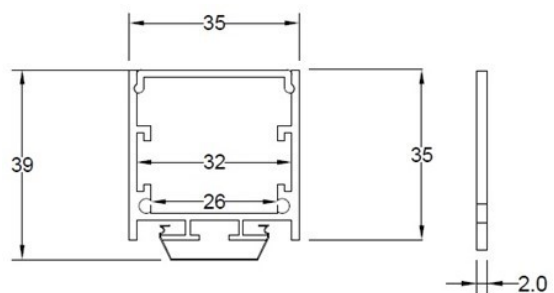

Accessoires : grille de défilement / grille nid d'abeille

Plan