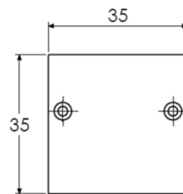

ARSO

Ce produit permet une installation facile grâce à un système de fixation par filin de suspension et des accessoires adaptés.

Caractéristiques principales :

- **Largeur lumineuse** : 26 mm max
- **Puissance maximale** : 40W/m
- **Couleurs** : Blanc, RGB, RGBW, blanc dynamique
- **Dimensions hors paroi trimless** : 35 x 35 mm
- **Longueur** : 2.5 m
- **Poids** : 700 g/m
- **Matériaux et finition** : Aluminium anodisé incolore (autres finitions disponibles sur demande)
- **Indice de protection** : IP40
- **Indice de résistance aux chocs** : IK04
- **Test du fil incandescent** : 850°

Fiche technique

Accessoires disponibles :

- Profil 2 m
- Embouts en métal
- Filins de suspensions
- Éclisse rectilignes

Clip de fixation

Embout

Profil

Ambiance Lumière, c'est aussi de la fibre optique, des lignes lumières, des spots et projecteurs et plus de 45 ans d'expertise en solutions lumineuses. N'hésitez pas à nous contacter pour toute question.

Ambiance Lumière
65 quai Blanqui - 94140 Alfortville
01 43 68 45 22
contact@ambiance-lumiere.com

Cet email a été envoyé à {{ contact.EMAIL }}.
Vous avez reçu cet email car vous vous êtes inscrit sur Ambiance Lumière.

[Se désinscrire](#)

© 2025 Ambiance Lumière