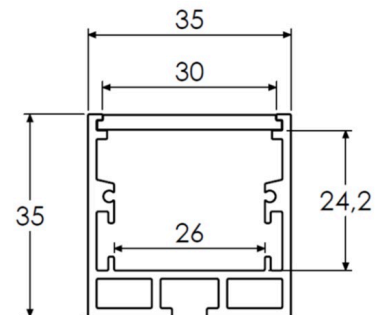

Ambiance Lumière, c'est aussi de la fibre optique, des lignes lumières, des spots et projecteurs et plus de 45 ans d'expertise en solutions lumineuses. N'hésitez pas à nous contacter pour toute question.

Ambiance Lumière
65 quai Blanqui - 94140 Alfortville
01 43 68 45 22
contact@ambiance-lumiere.com

Cet email a été envoyé à {{ contact.EMAIL }}.
Vous avez reçu cet email car vous vous êtes inscrit sur Ambiance Lumière.

[Se désinscrire](#)

© 2025 Ambiance Lumière