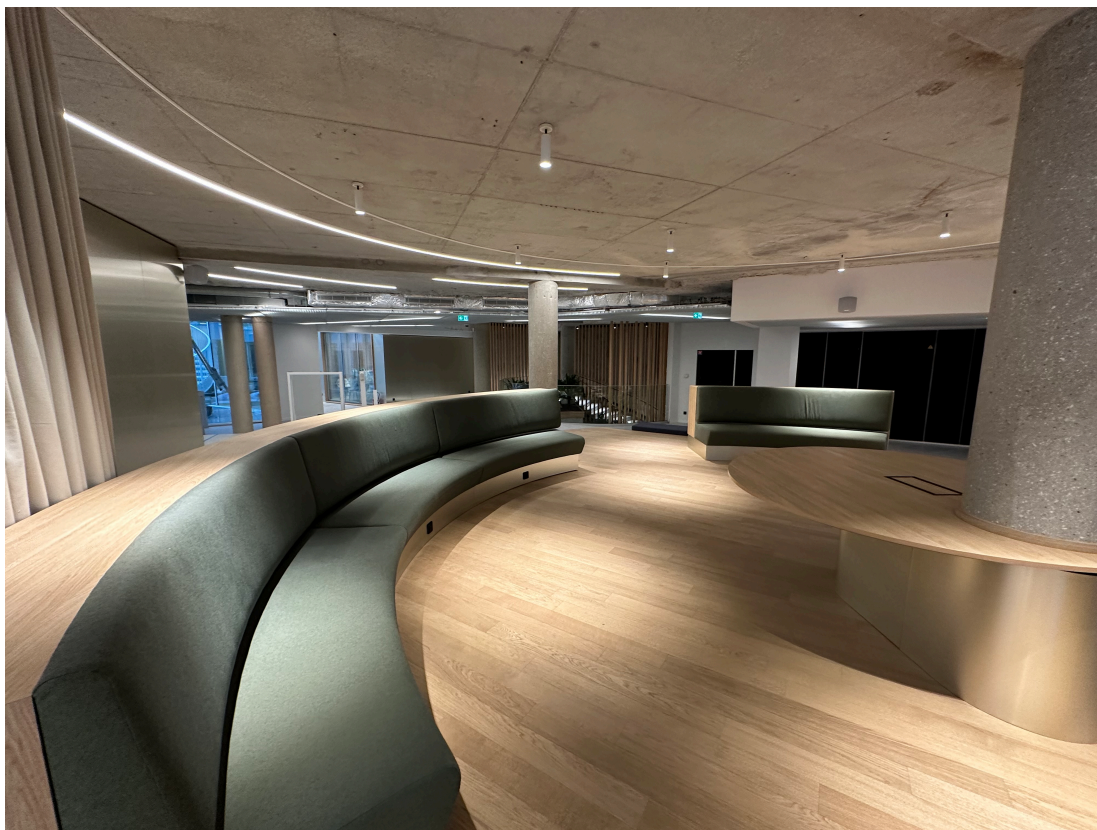

Le profil ARSO : performance et élégance pour éclairer vos projets

Generali Daumesnil - Paris

Un design épuré, une performance maximale !

Le profil **ARSO** est la solution idéale pour vos installations LED exigeantes. Conçu pour accueillir des sources LED jusqu'à **26 mm de largeur** et **40W/m**, il allie **robustesse, esthétique** et **facilité d'installation**. Le profil ARSO est également cintrable (horizontalement ou verticalement) à la demande suivant plan ou gabarit.

Fiche technique

Accessoires disponibles :

- Profil 2 m
- Embouts en métal
- Filins de suspensions
- Éclisse rectilignes

Clip de fixation

Embout

Profil

Ambiance Lumière, c'est aussi de la fibre optique, des lignes lumières, des spots et projecteurs et plus de 45 ans d'expertise en solutions lumineuses. N'hésitez pas à nous contacter pour toute question.