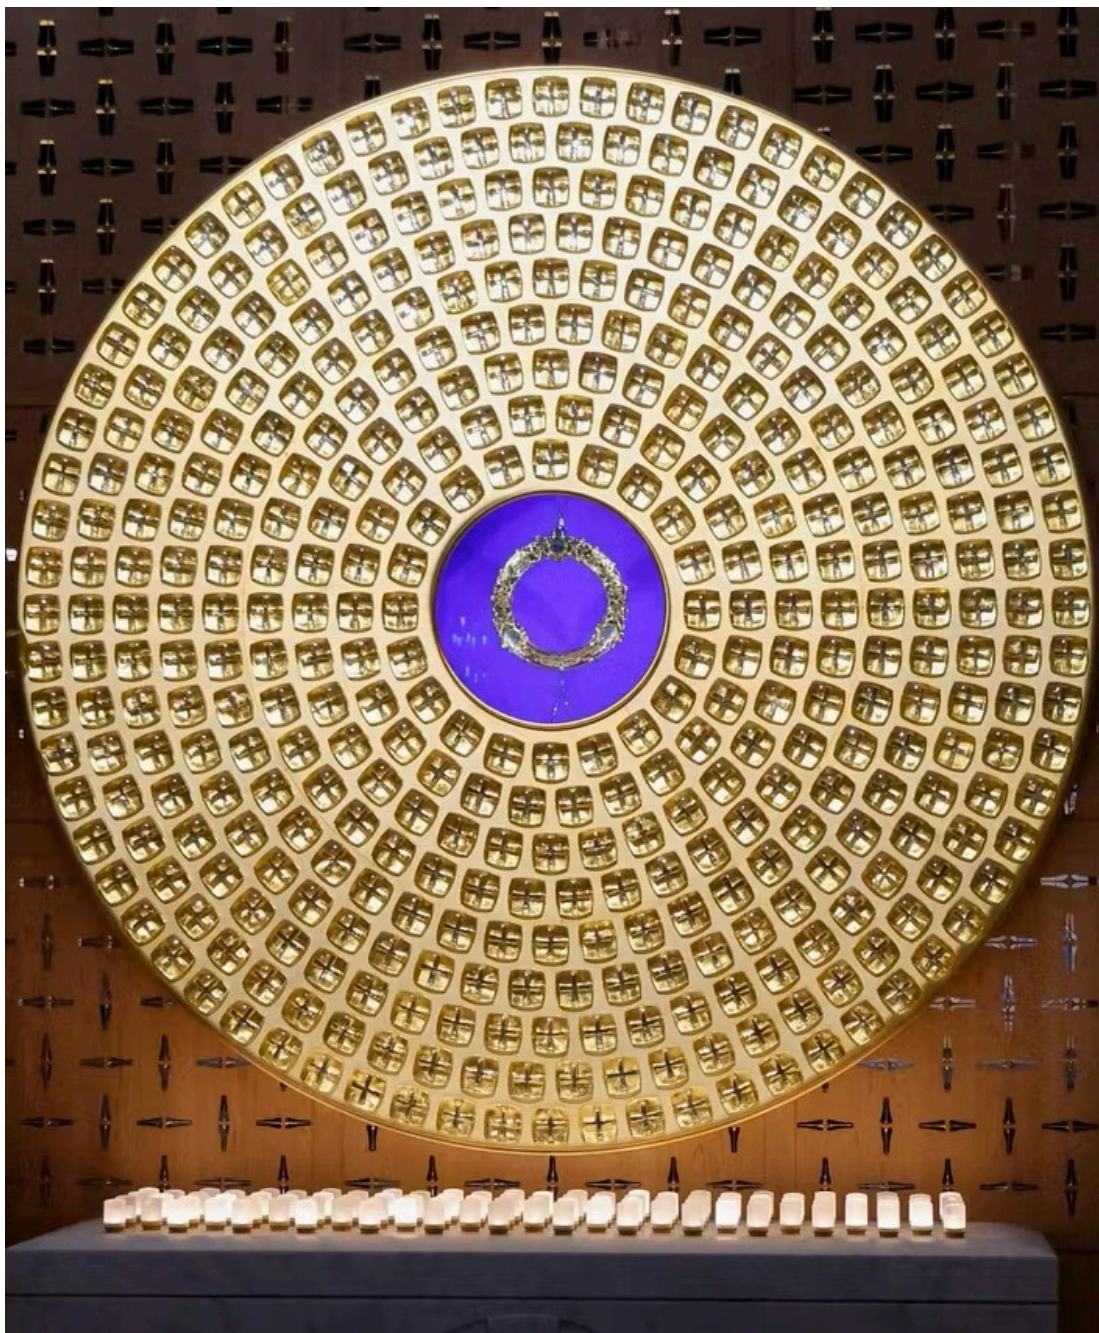

## Notre générateur ZETA illumine le reliquaire de la Couronne d'Épines à Notre-Dame de Paris

Nous avons la fierté d'illuminer le reliquaire de la couronne d'épines du Christ avec notre solution de fibre optique ZETA.

### [Fiche technique](#)

Cette technologie innovante ne se limite pas aux monuments historiques : elle peut apporter de la lumière partout de manière durable, sans électricité, ni chaleur aux points lumineux.